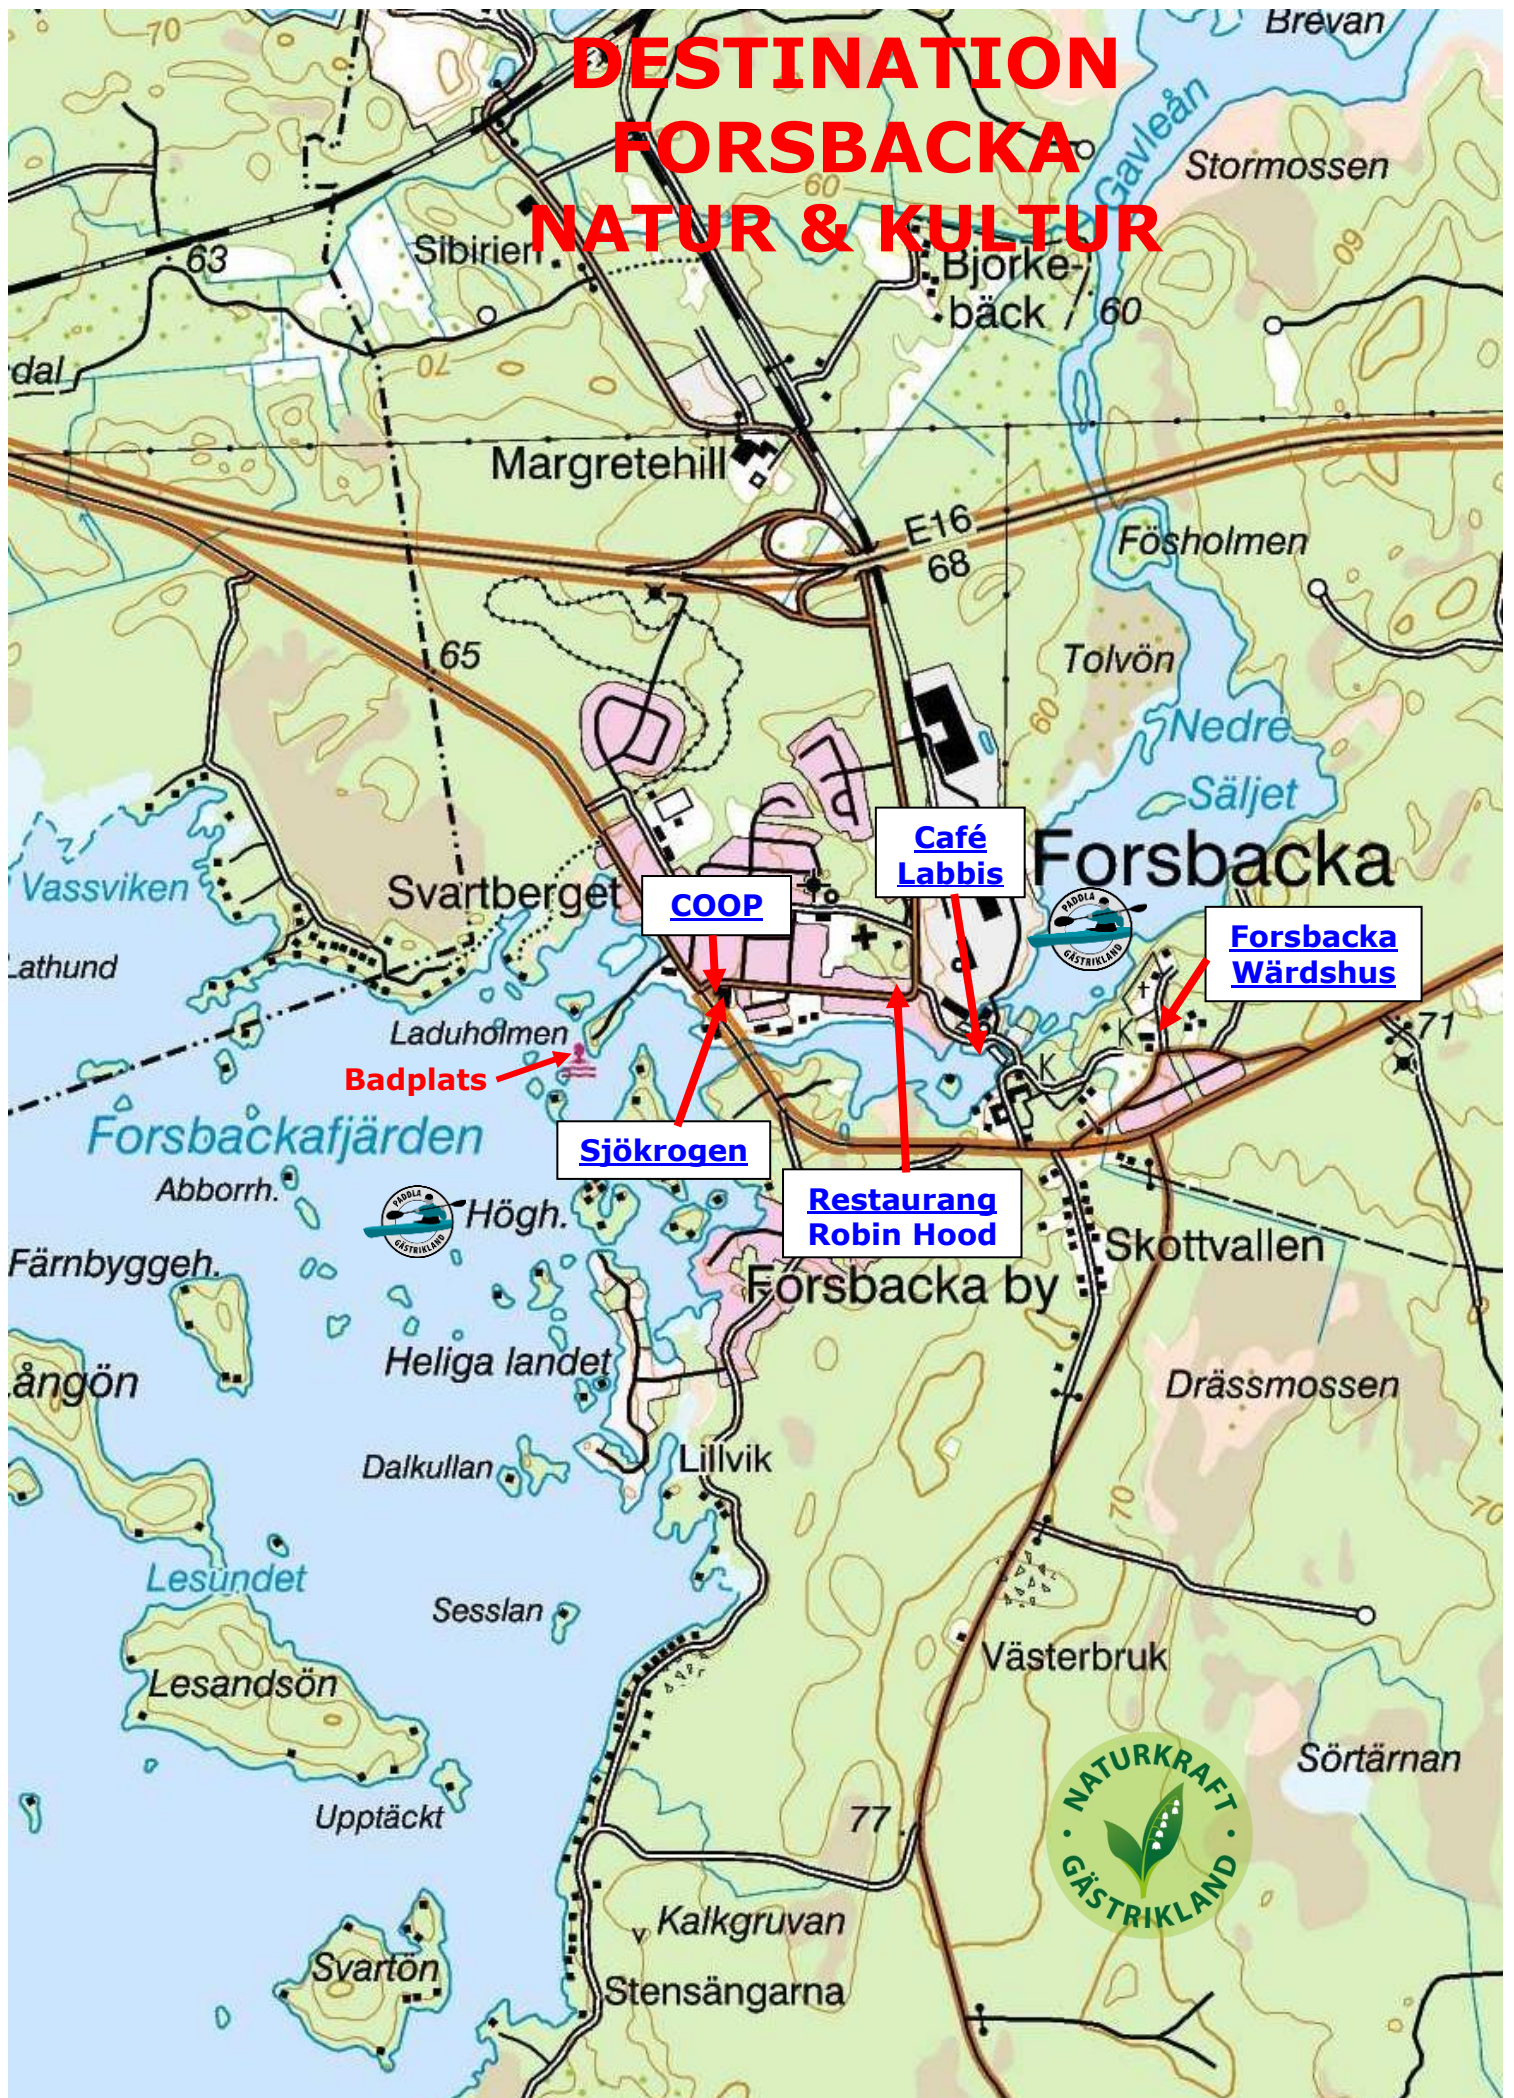

DESTINATION FORSBACKA NATUR & KULTUR

NATUR & KULTURUPPLEVELSER

KANOTPADDLING

[Pdf-karta 1](#)
[Pdf.karta 2](#)
[Digital karta](#)

VANDRING

[Gästrikleden](#)
Lokala leder
kommer successivt
att finnas

CYKLING