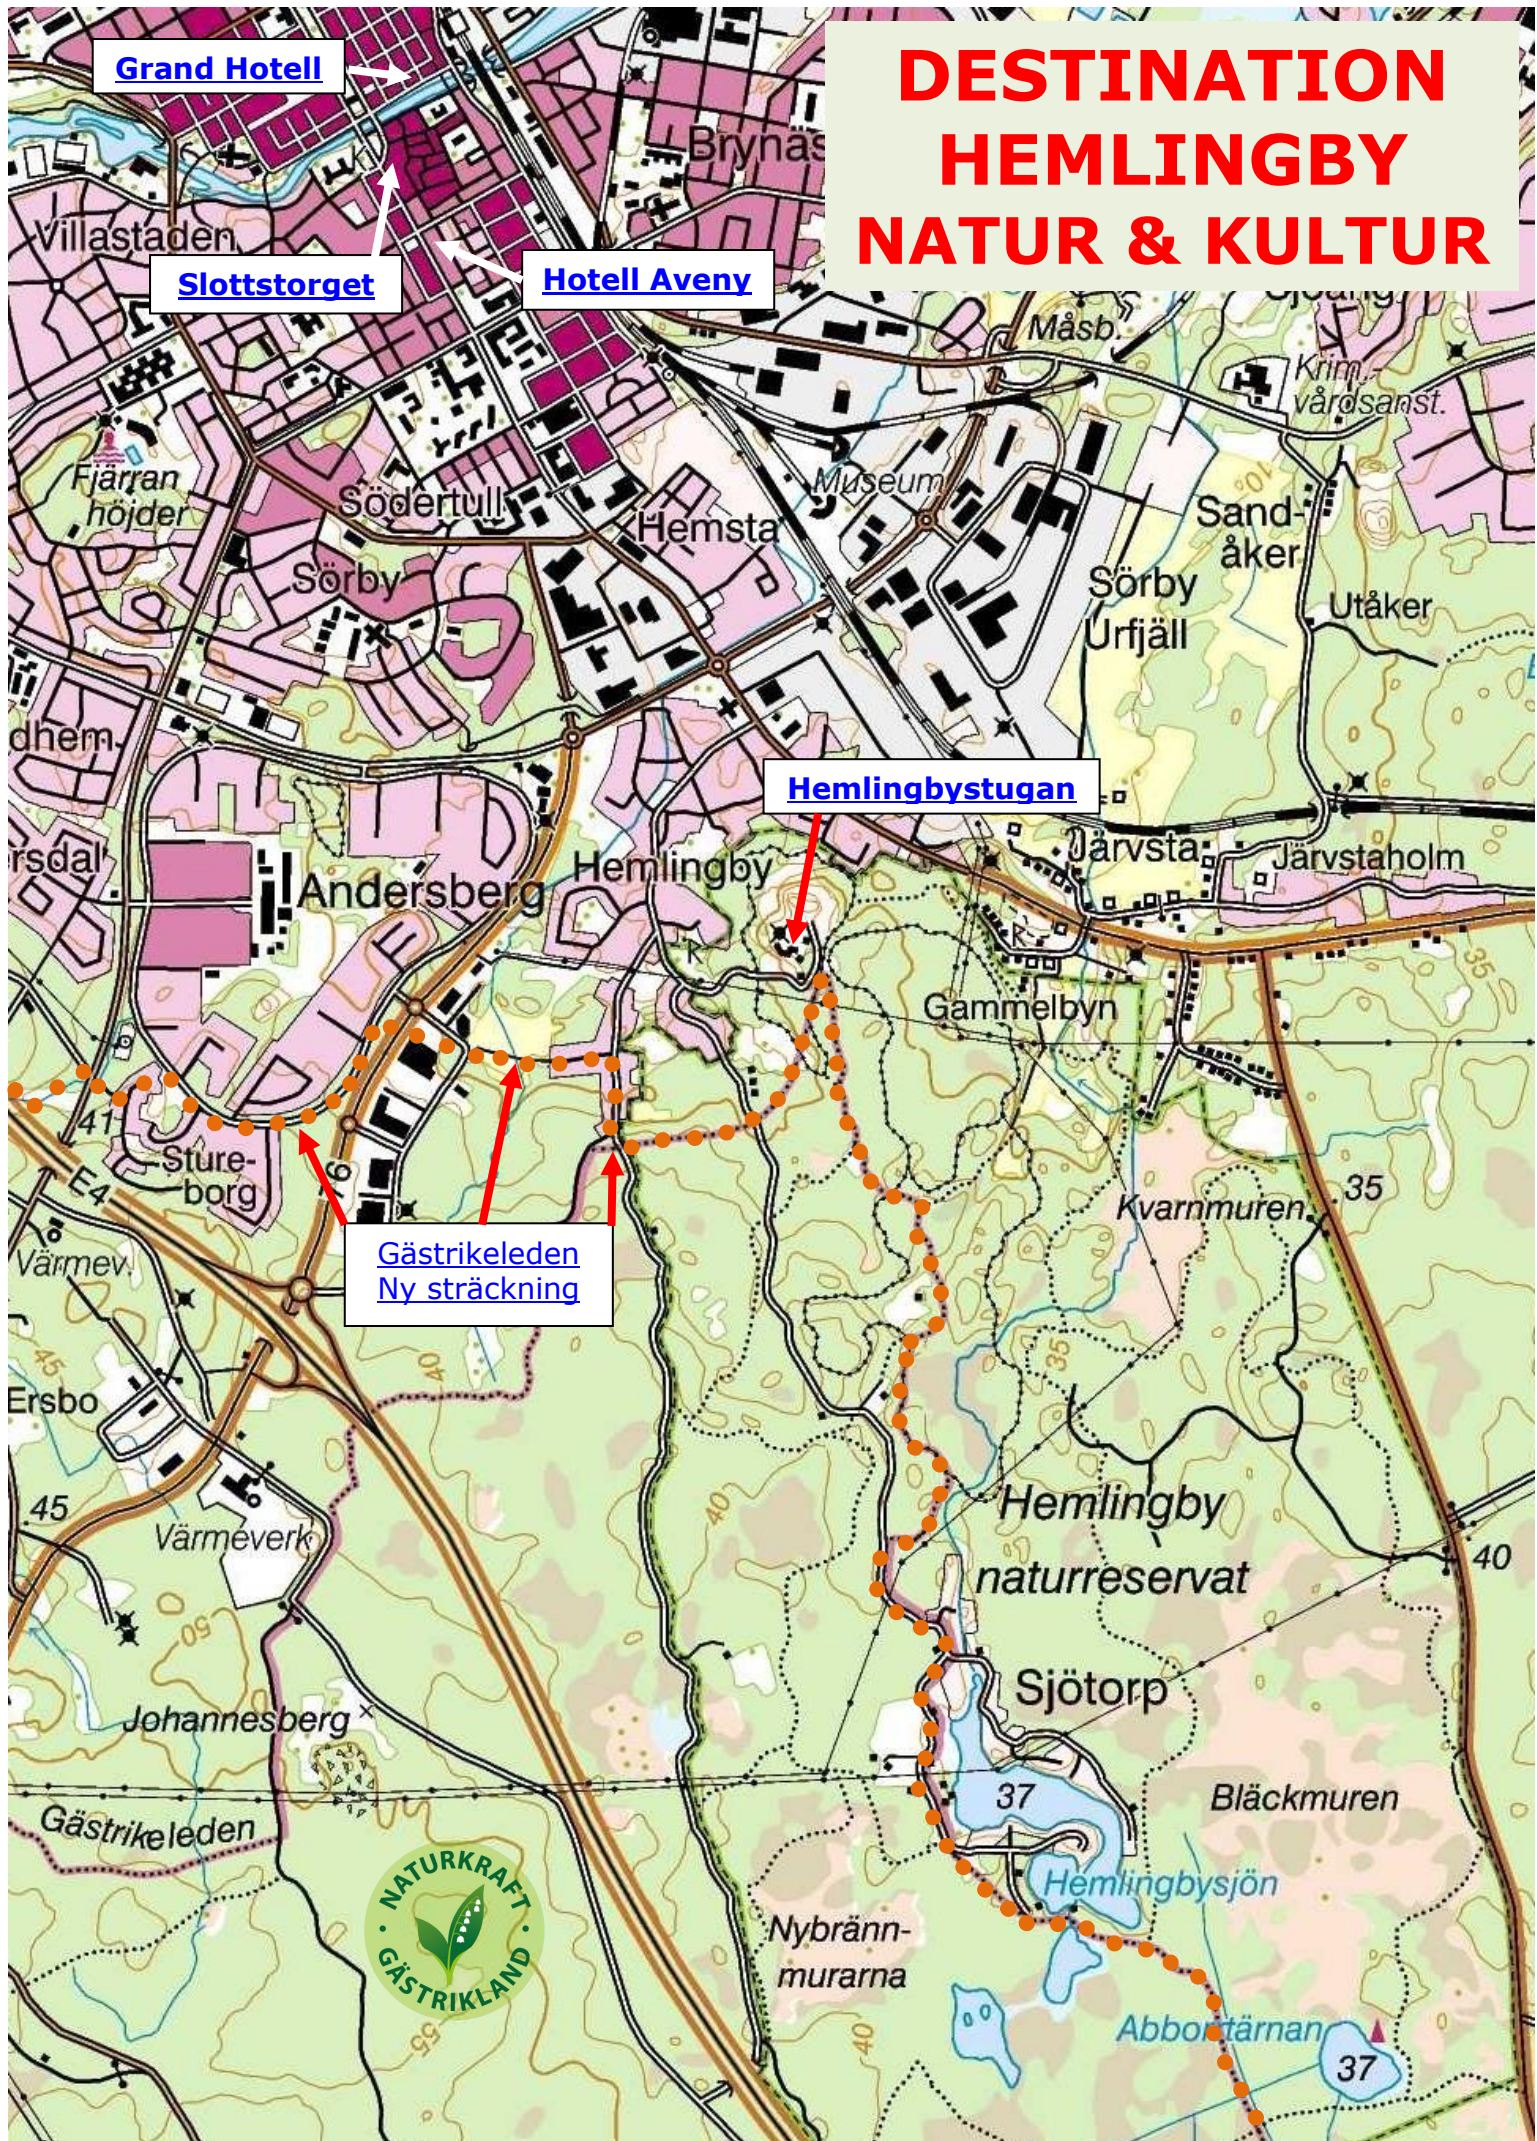

# DESTINATION HEMLINGBY NATUR & KULTUR

Grand Hotell

Slottstorget

Hotell Aveny

Hemlingbystugan

Gästrikeleden  
Ny sträckning