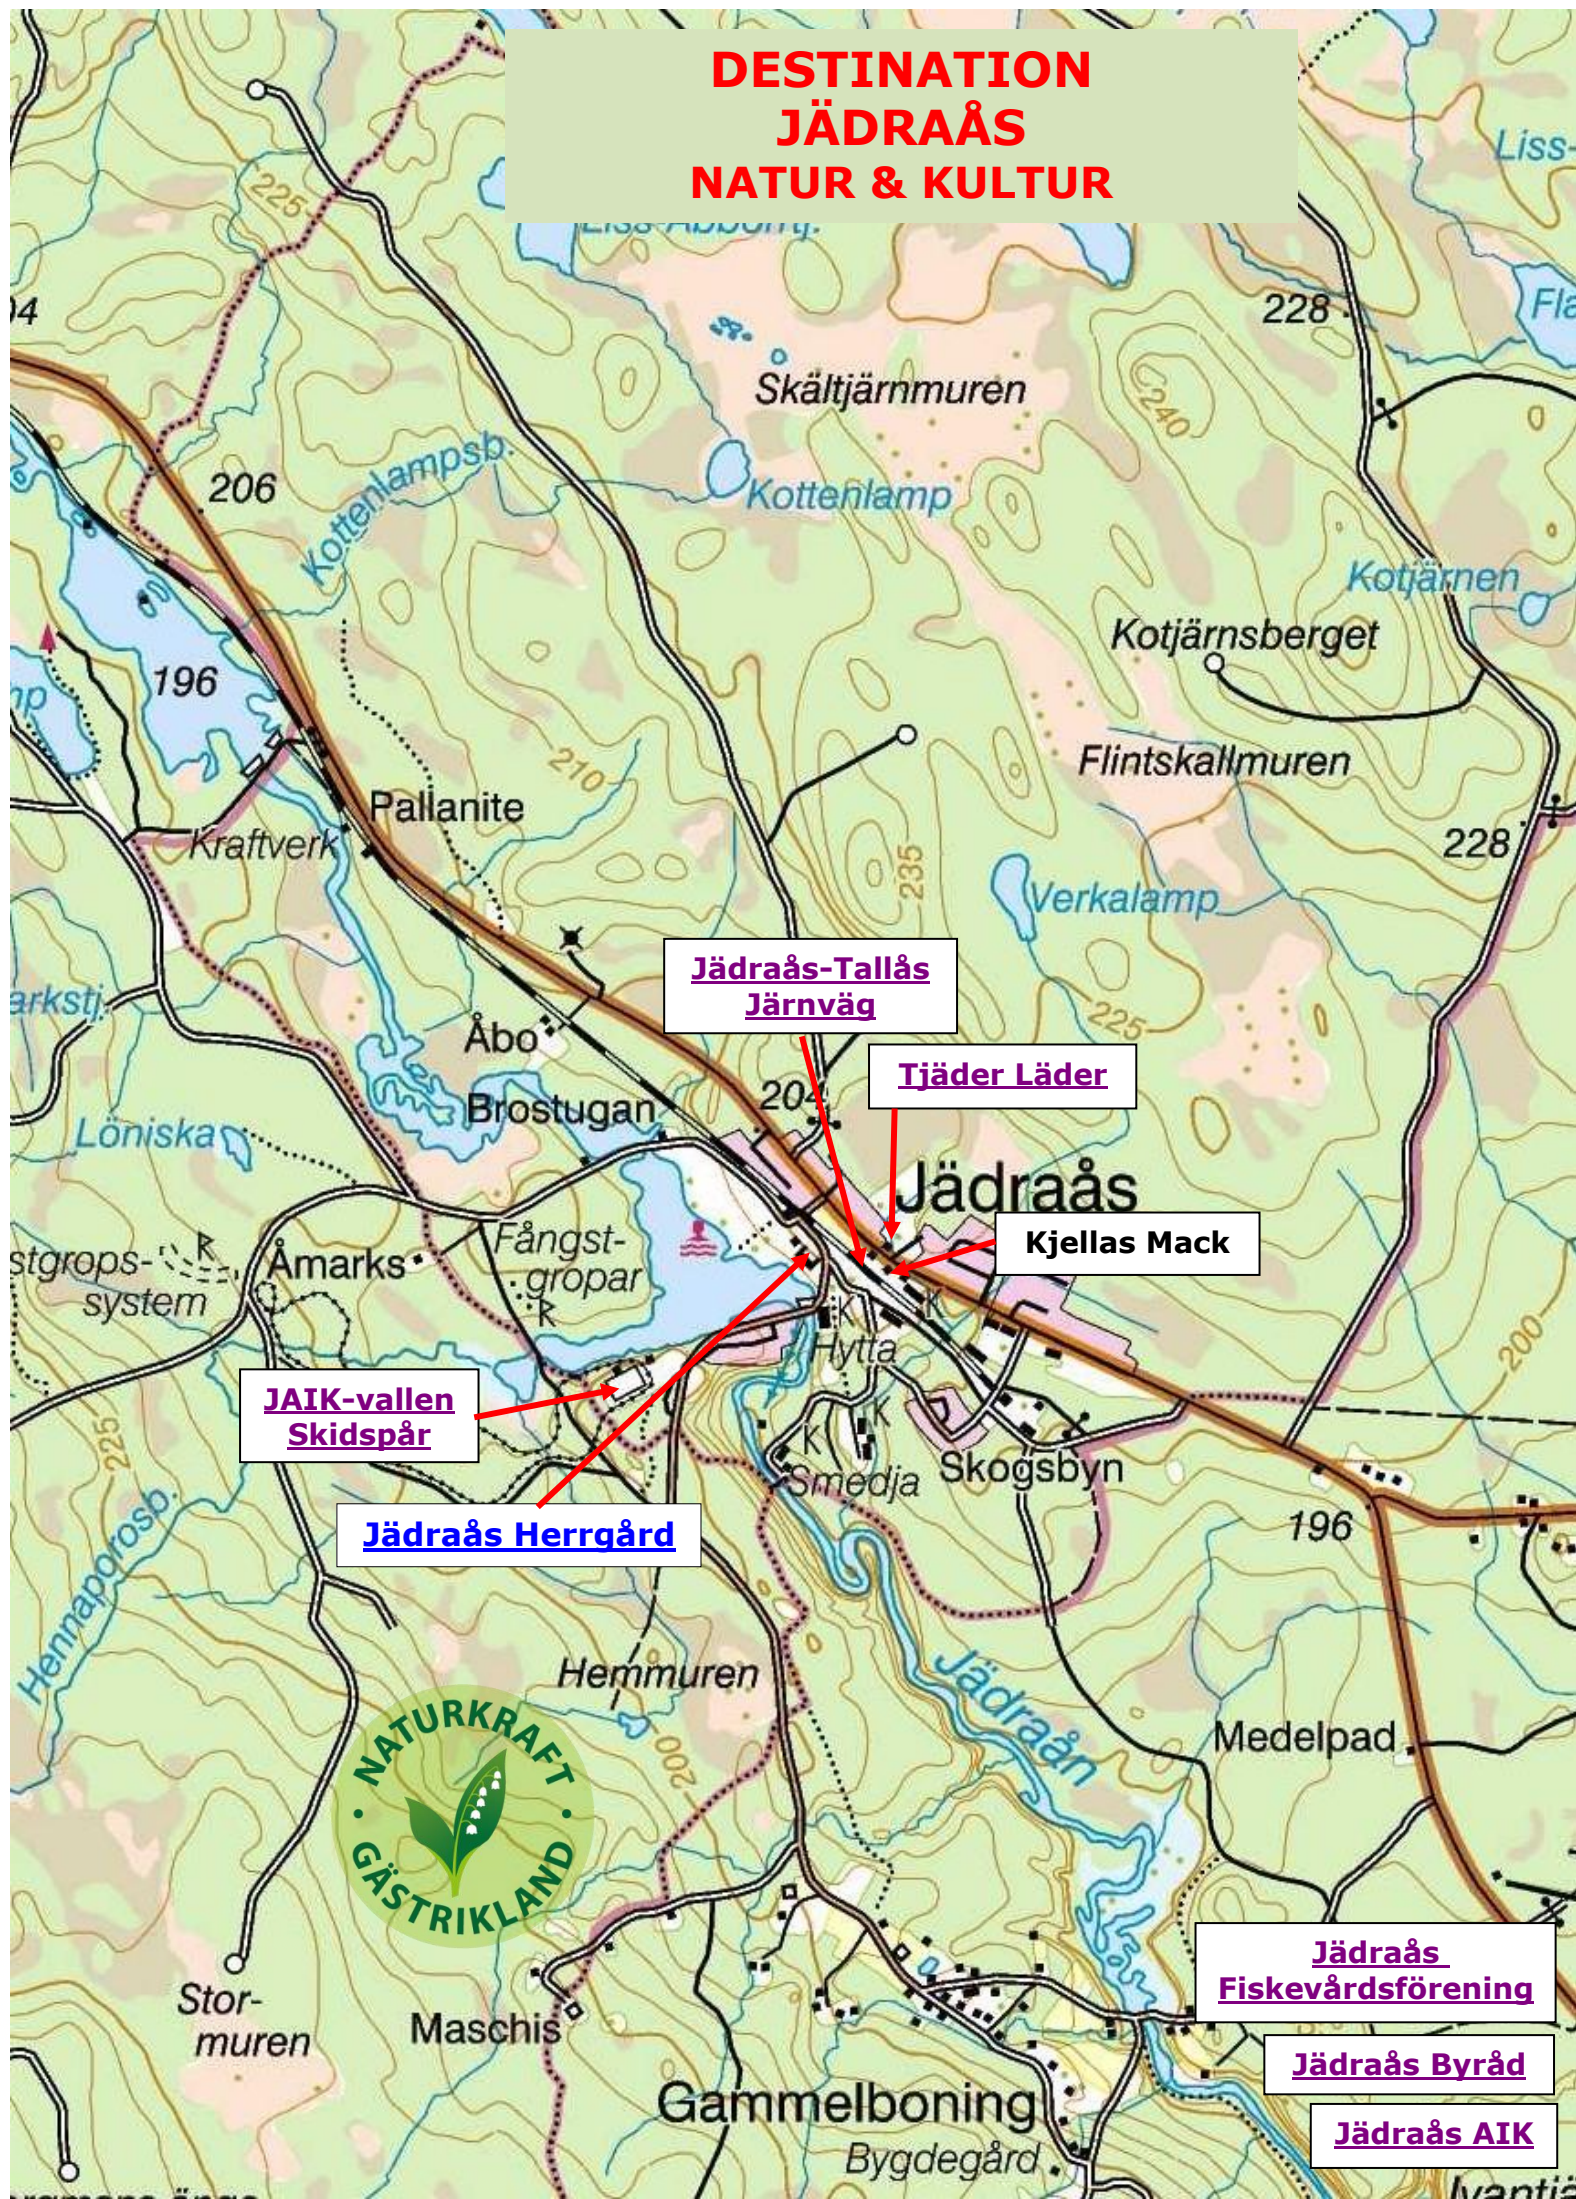

DESTINATION JÄDRAÅS NATUR & KULTUR

NATUR & KULTURUPPLEVELSER

KANOTPADDLING
[Digital karta](#)

KULTURJAKTEN
10 kulturhistoriska intressanta platser att besöka - presenteras så småningom.

VANDRING
[Gästrikleden](#)
[Lokala leder](#)
kommer successivt att prentaras.