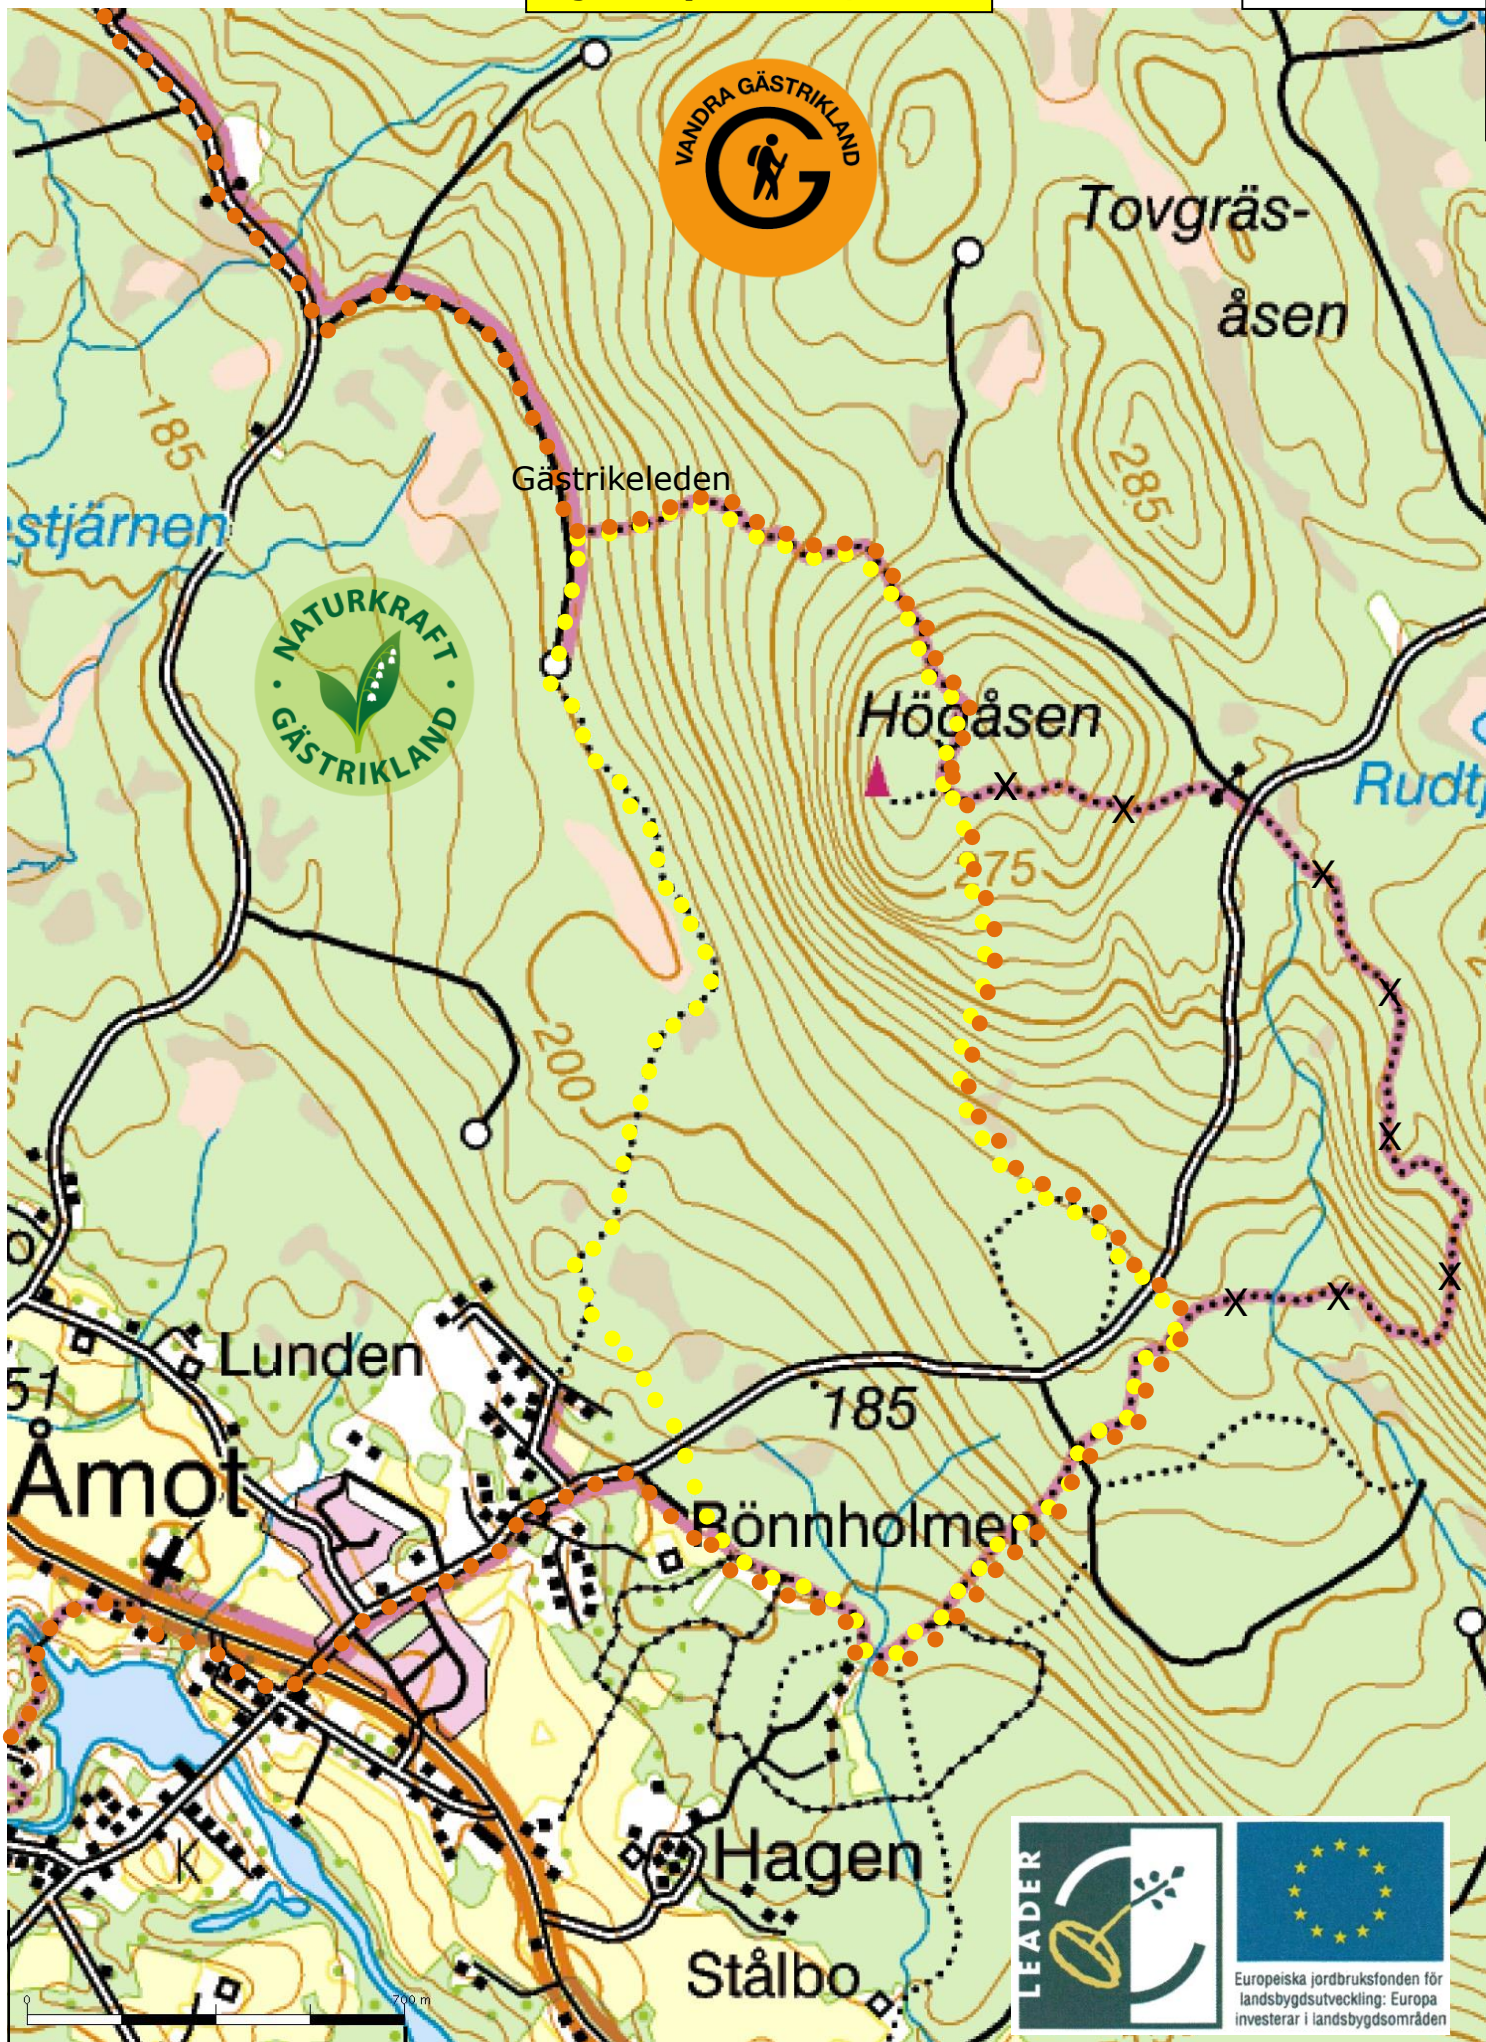

# Björnspåret 5,5 km

Rev. 17-12-18

E 580843

E 578115

N 6758991 1:13 895 700 m

Koordinatsystem SWEREF 99 TM