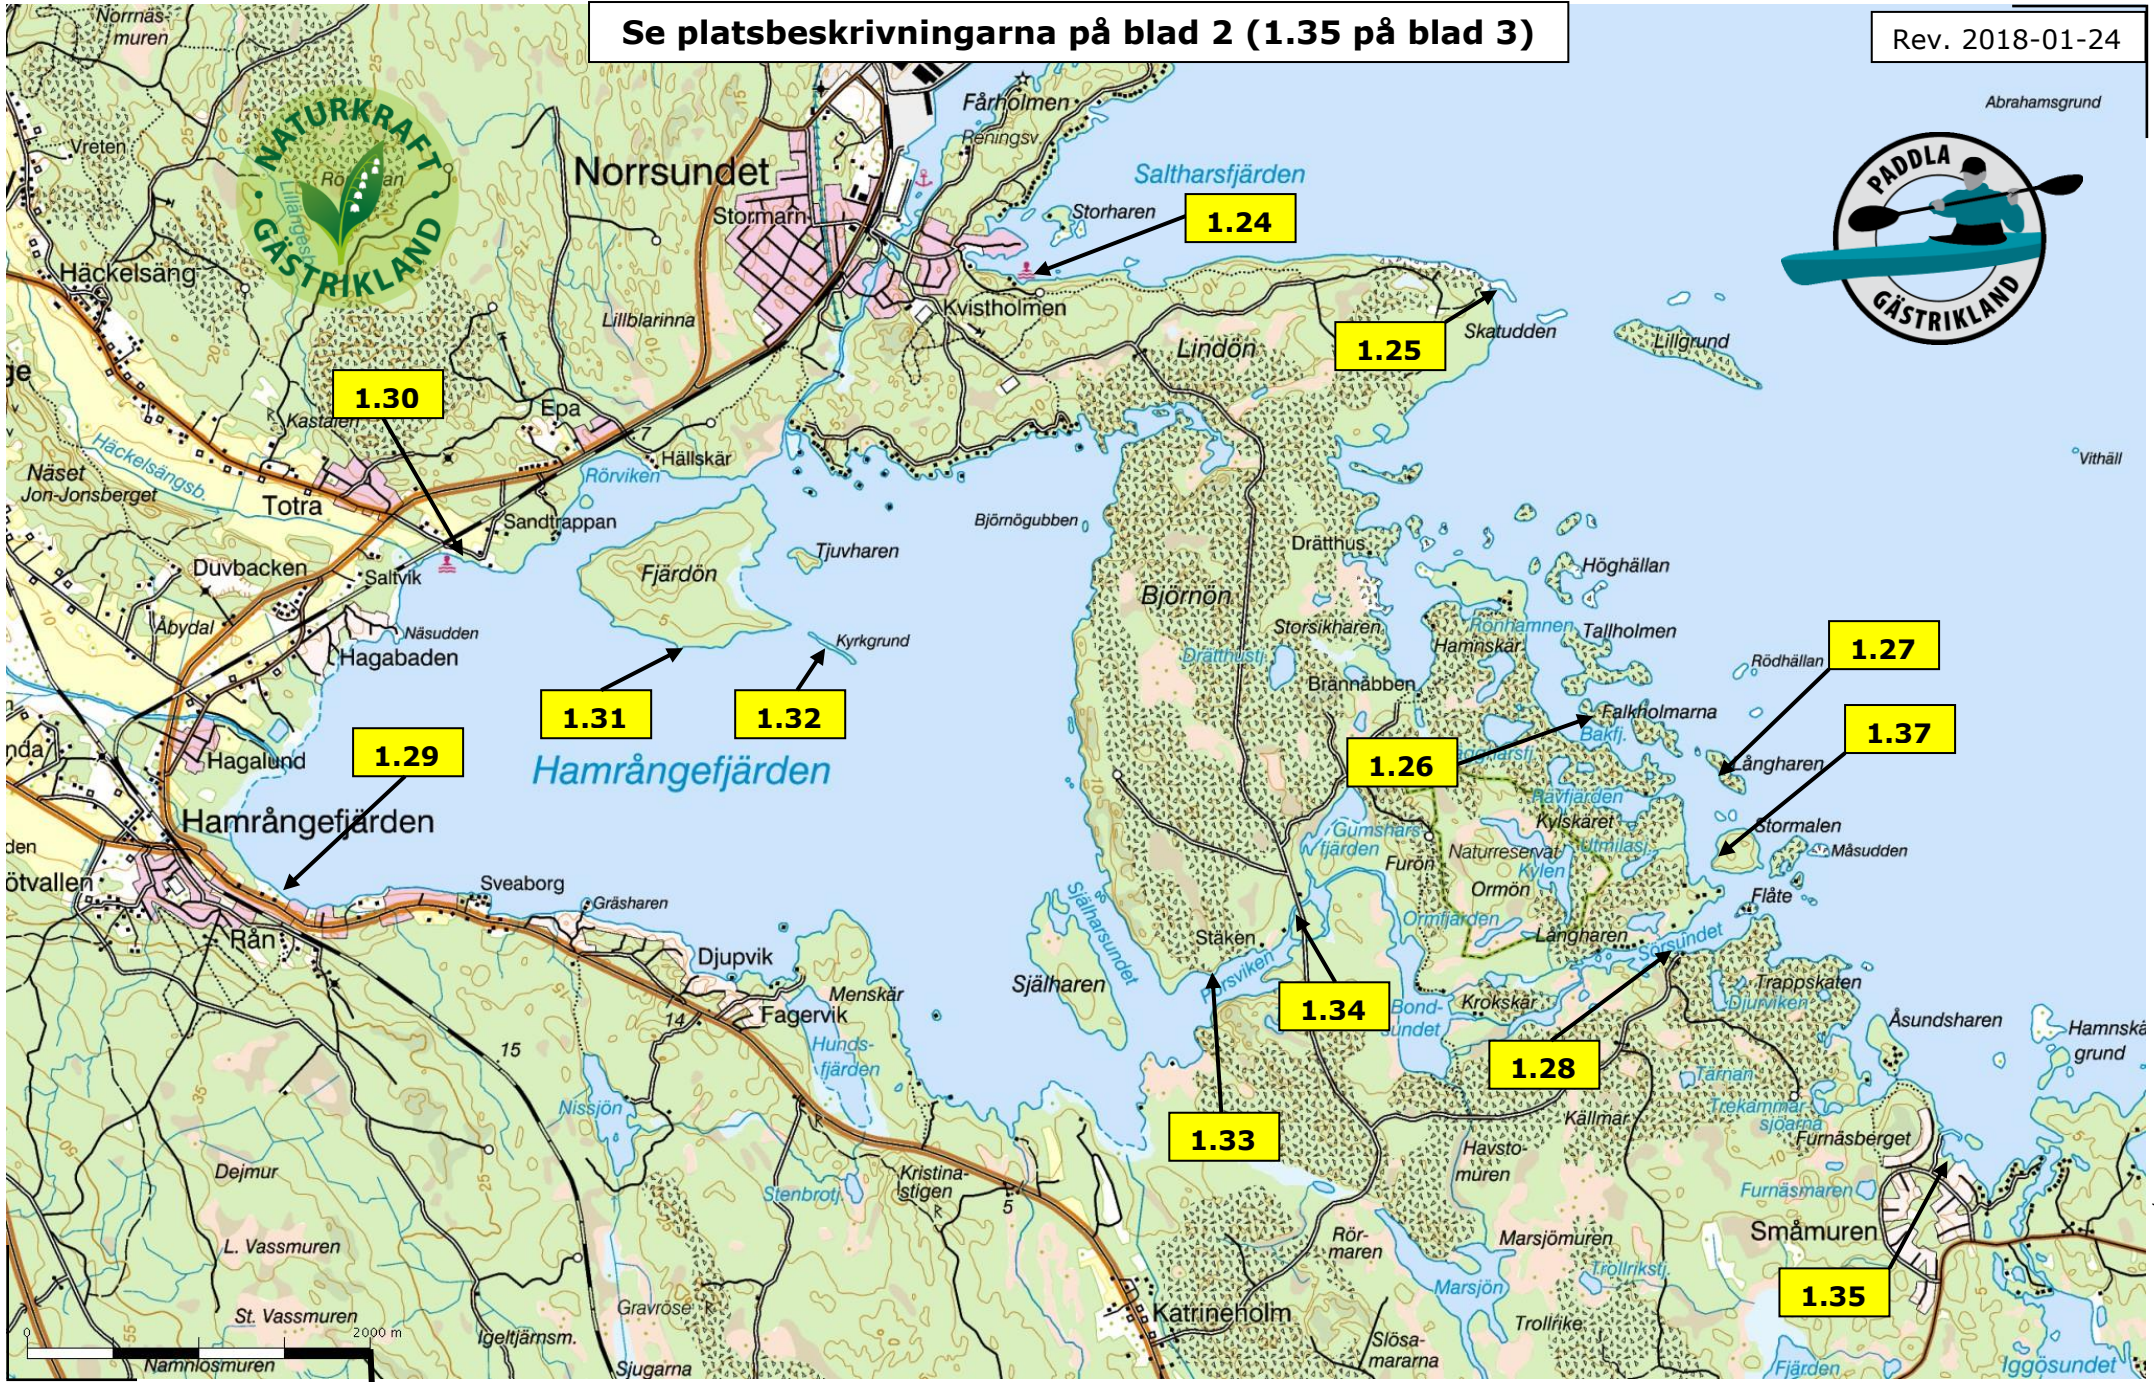

Blad 2B Hamrångefjärden - Småmuren

Se platsbeskrivningarna på blad 2 (1.35 på blad 3)

Rev. 2018-01-24

E 611075

N 6750219 1:43 816

2000 m

E 623475

Koordinatsystem SWEREF 99 TM