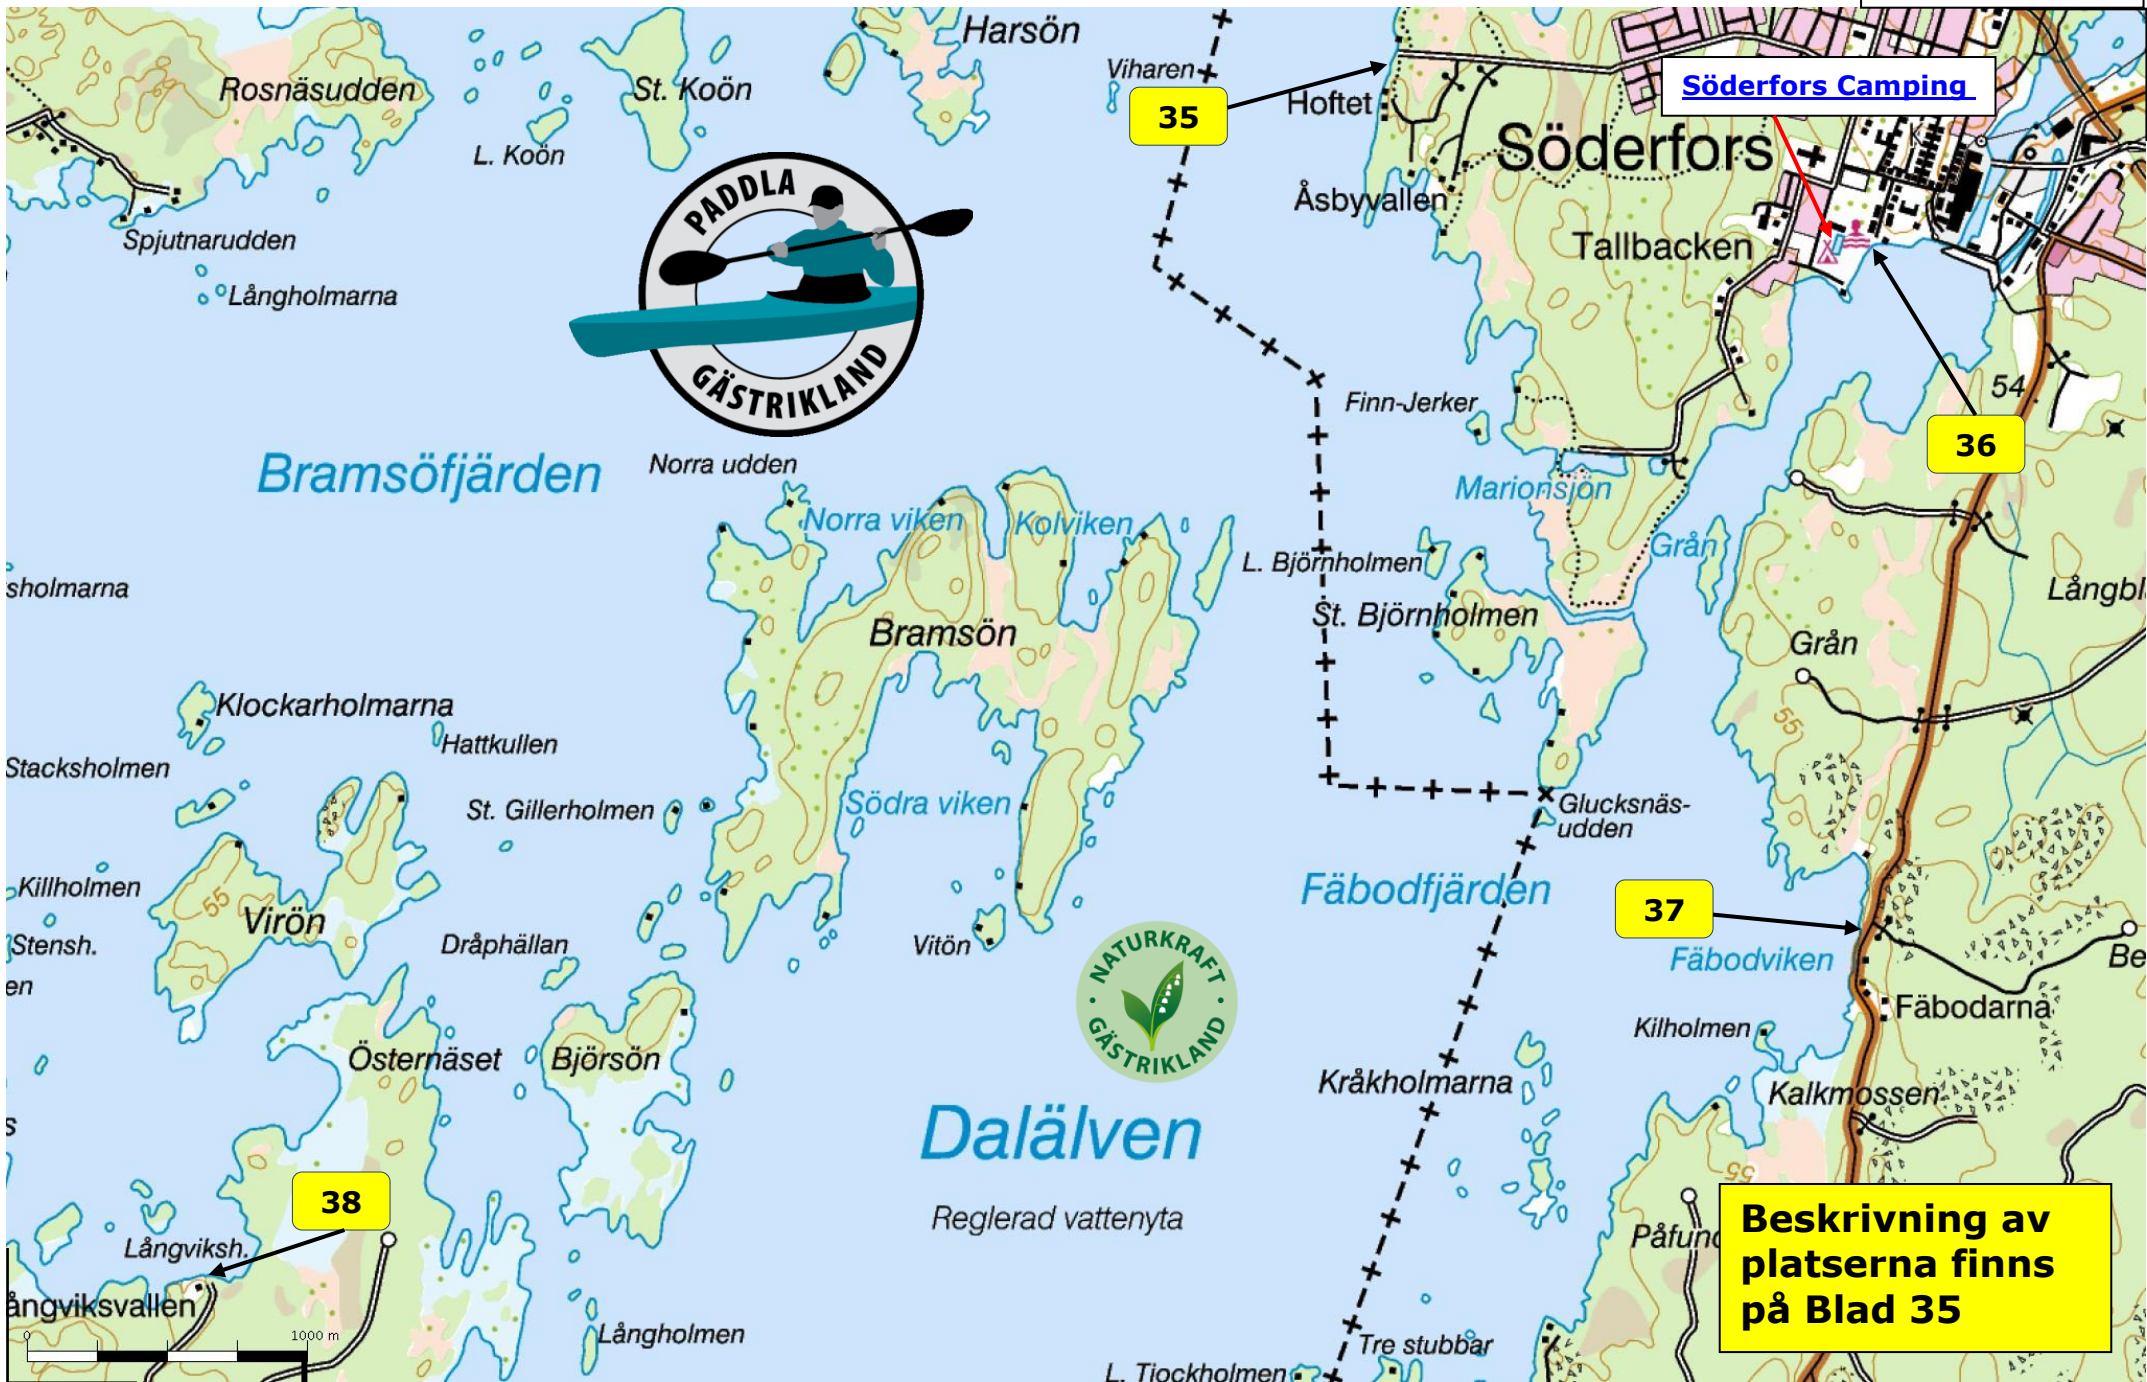

# Blad 39 Bramsöfjärden - Söderfors

Rev. 2018-06-17

**Söderfors Camping**

**35**

**36**

**37**

**38**

**Beskrivning av platserna finns på Blad 35**

## Dalälven

Reglerad vattenyta

E 616623

N 6692047 1:26 714

1000 m

E 624183

Koordinatsystem SWEREF 99 TM