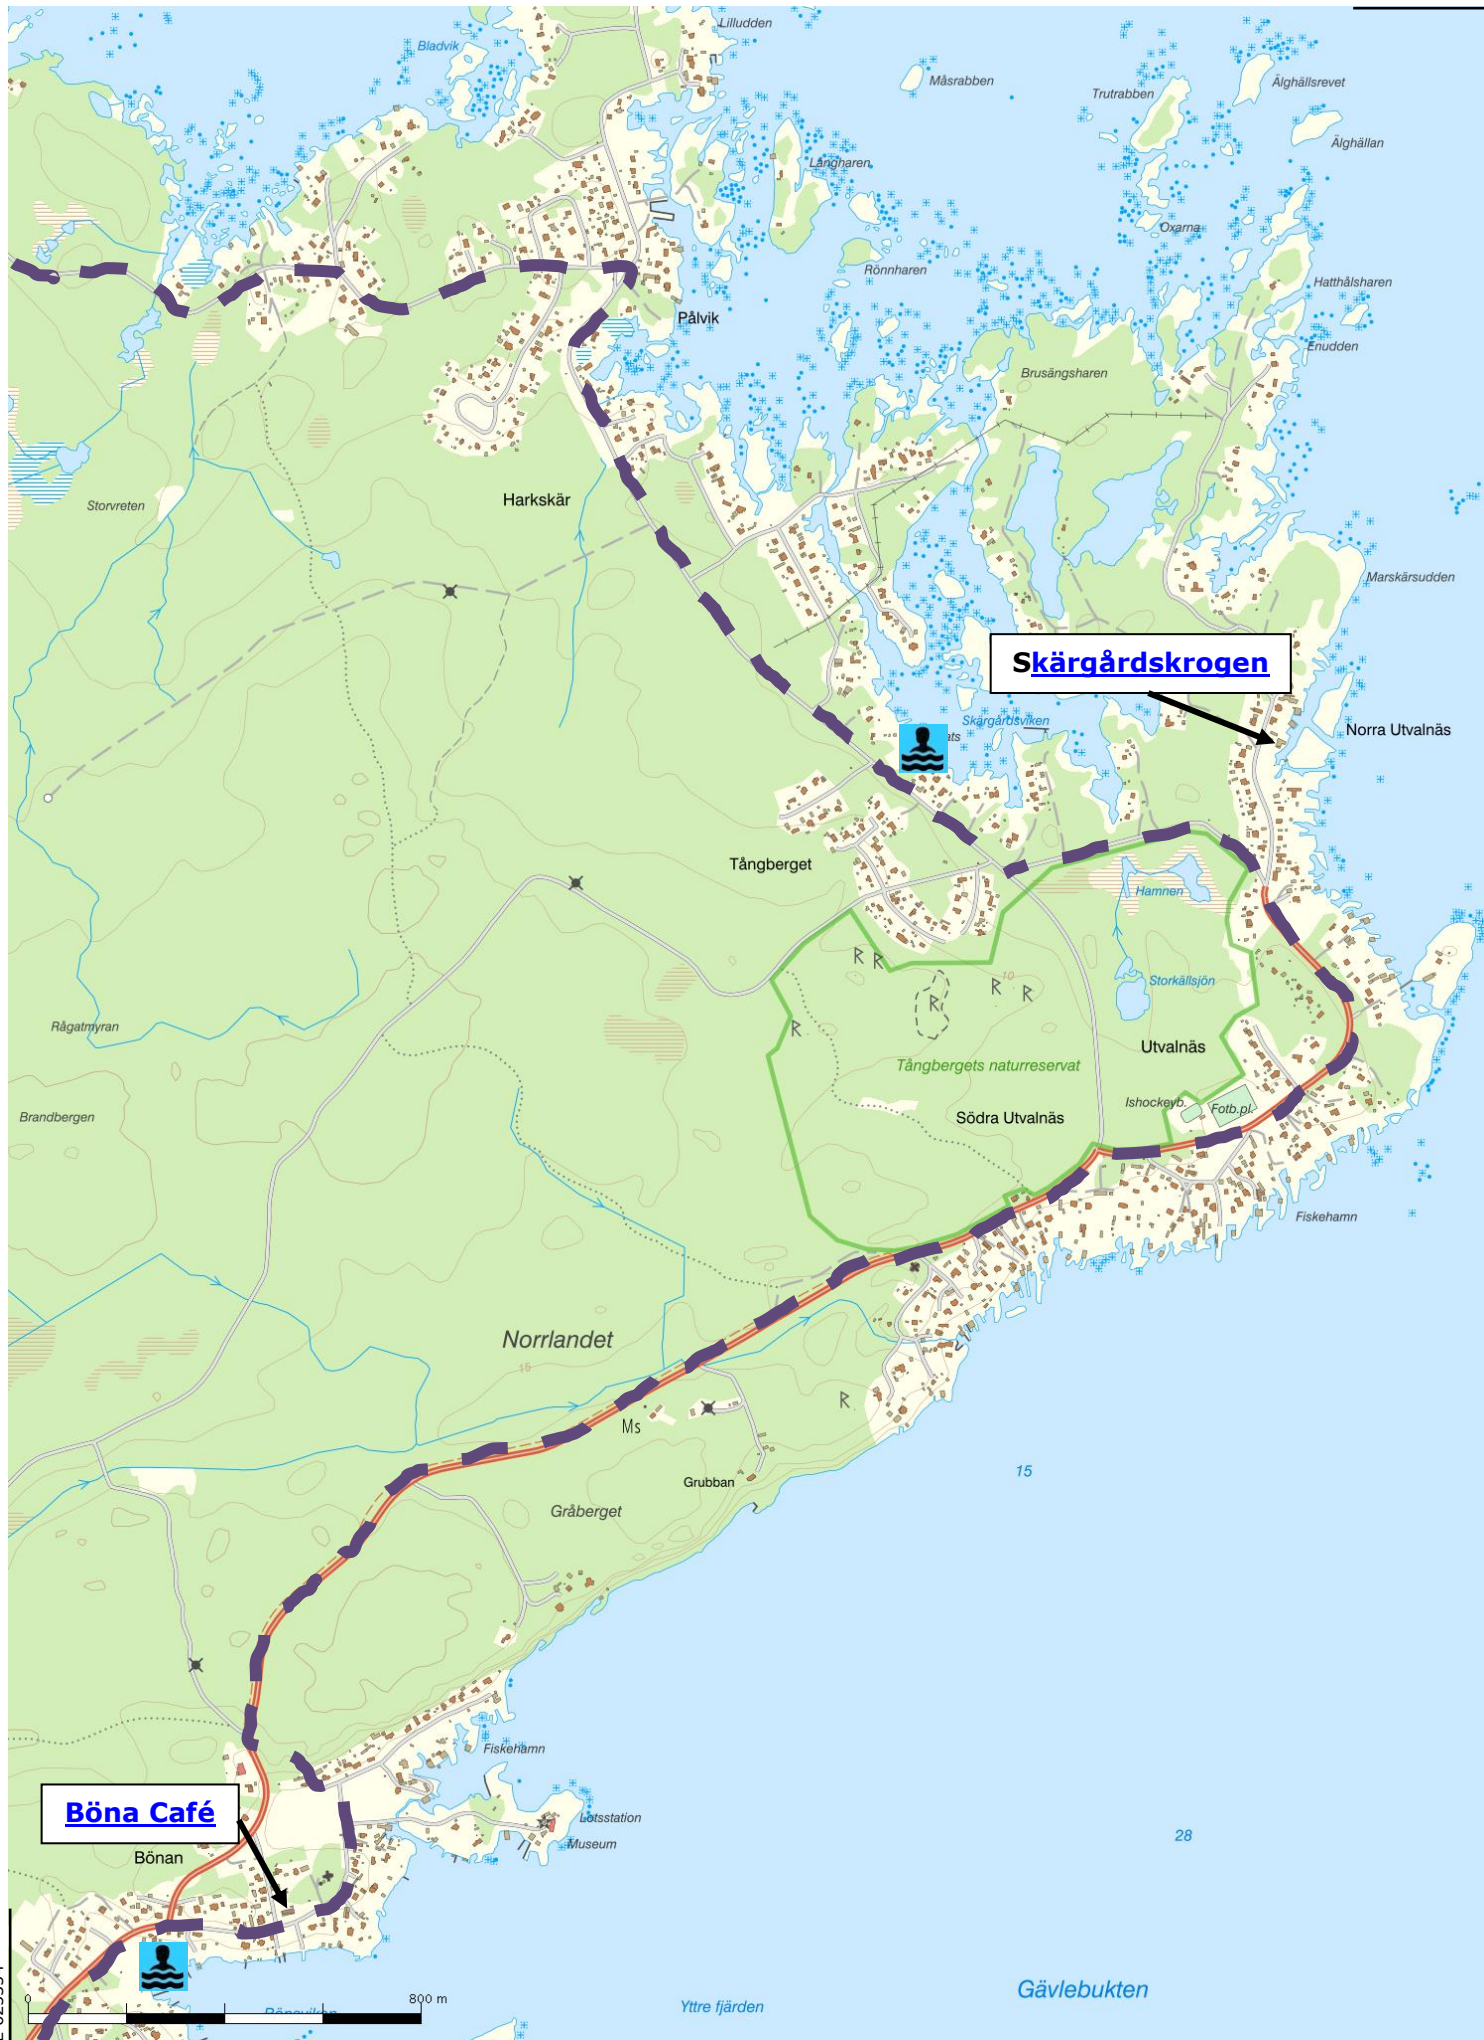

CYKLA GÄSTRIKEKUSTEN 11 Bönan - Harkskär

N 6739614

E 628354

**Böna Café**

**Skärgårdskrogen**

N 6735502 1:15 290

© Lantmäteriet

Koordinatsystem SWEREF 99 TM