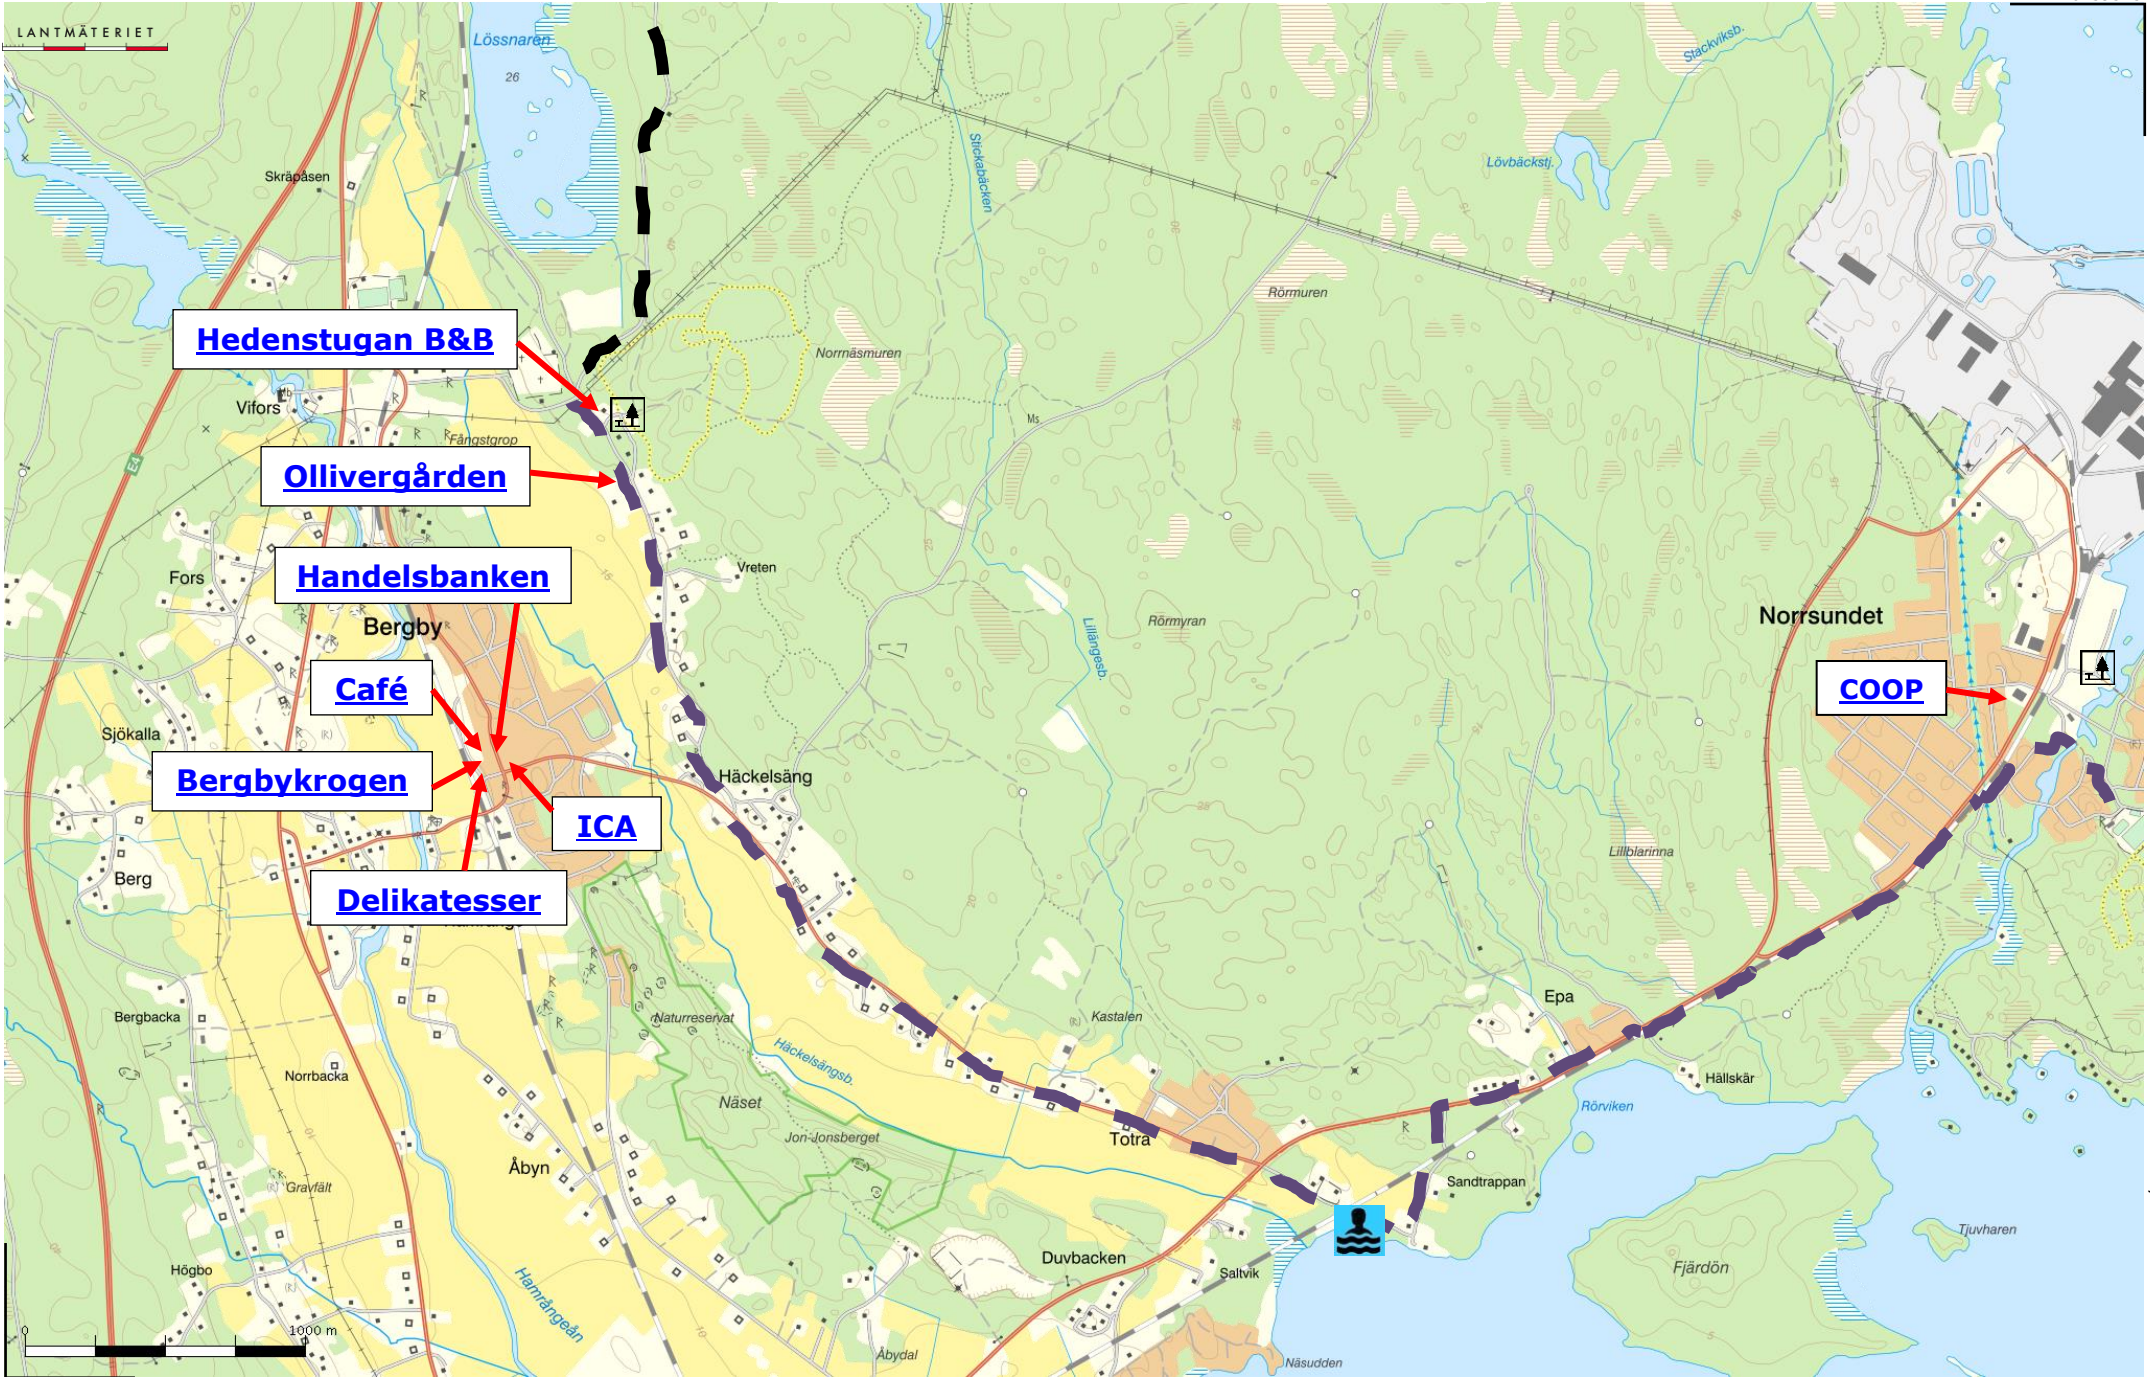

CYKLA GÄSTRIKEKUSTEN 16 Norrsundet-Bergby

N 6759323

E 616419

Koordinatsystem SWEREF 99 TM

E 608851

6754467