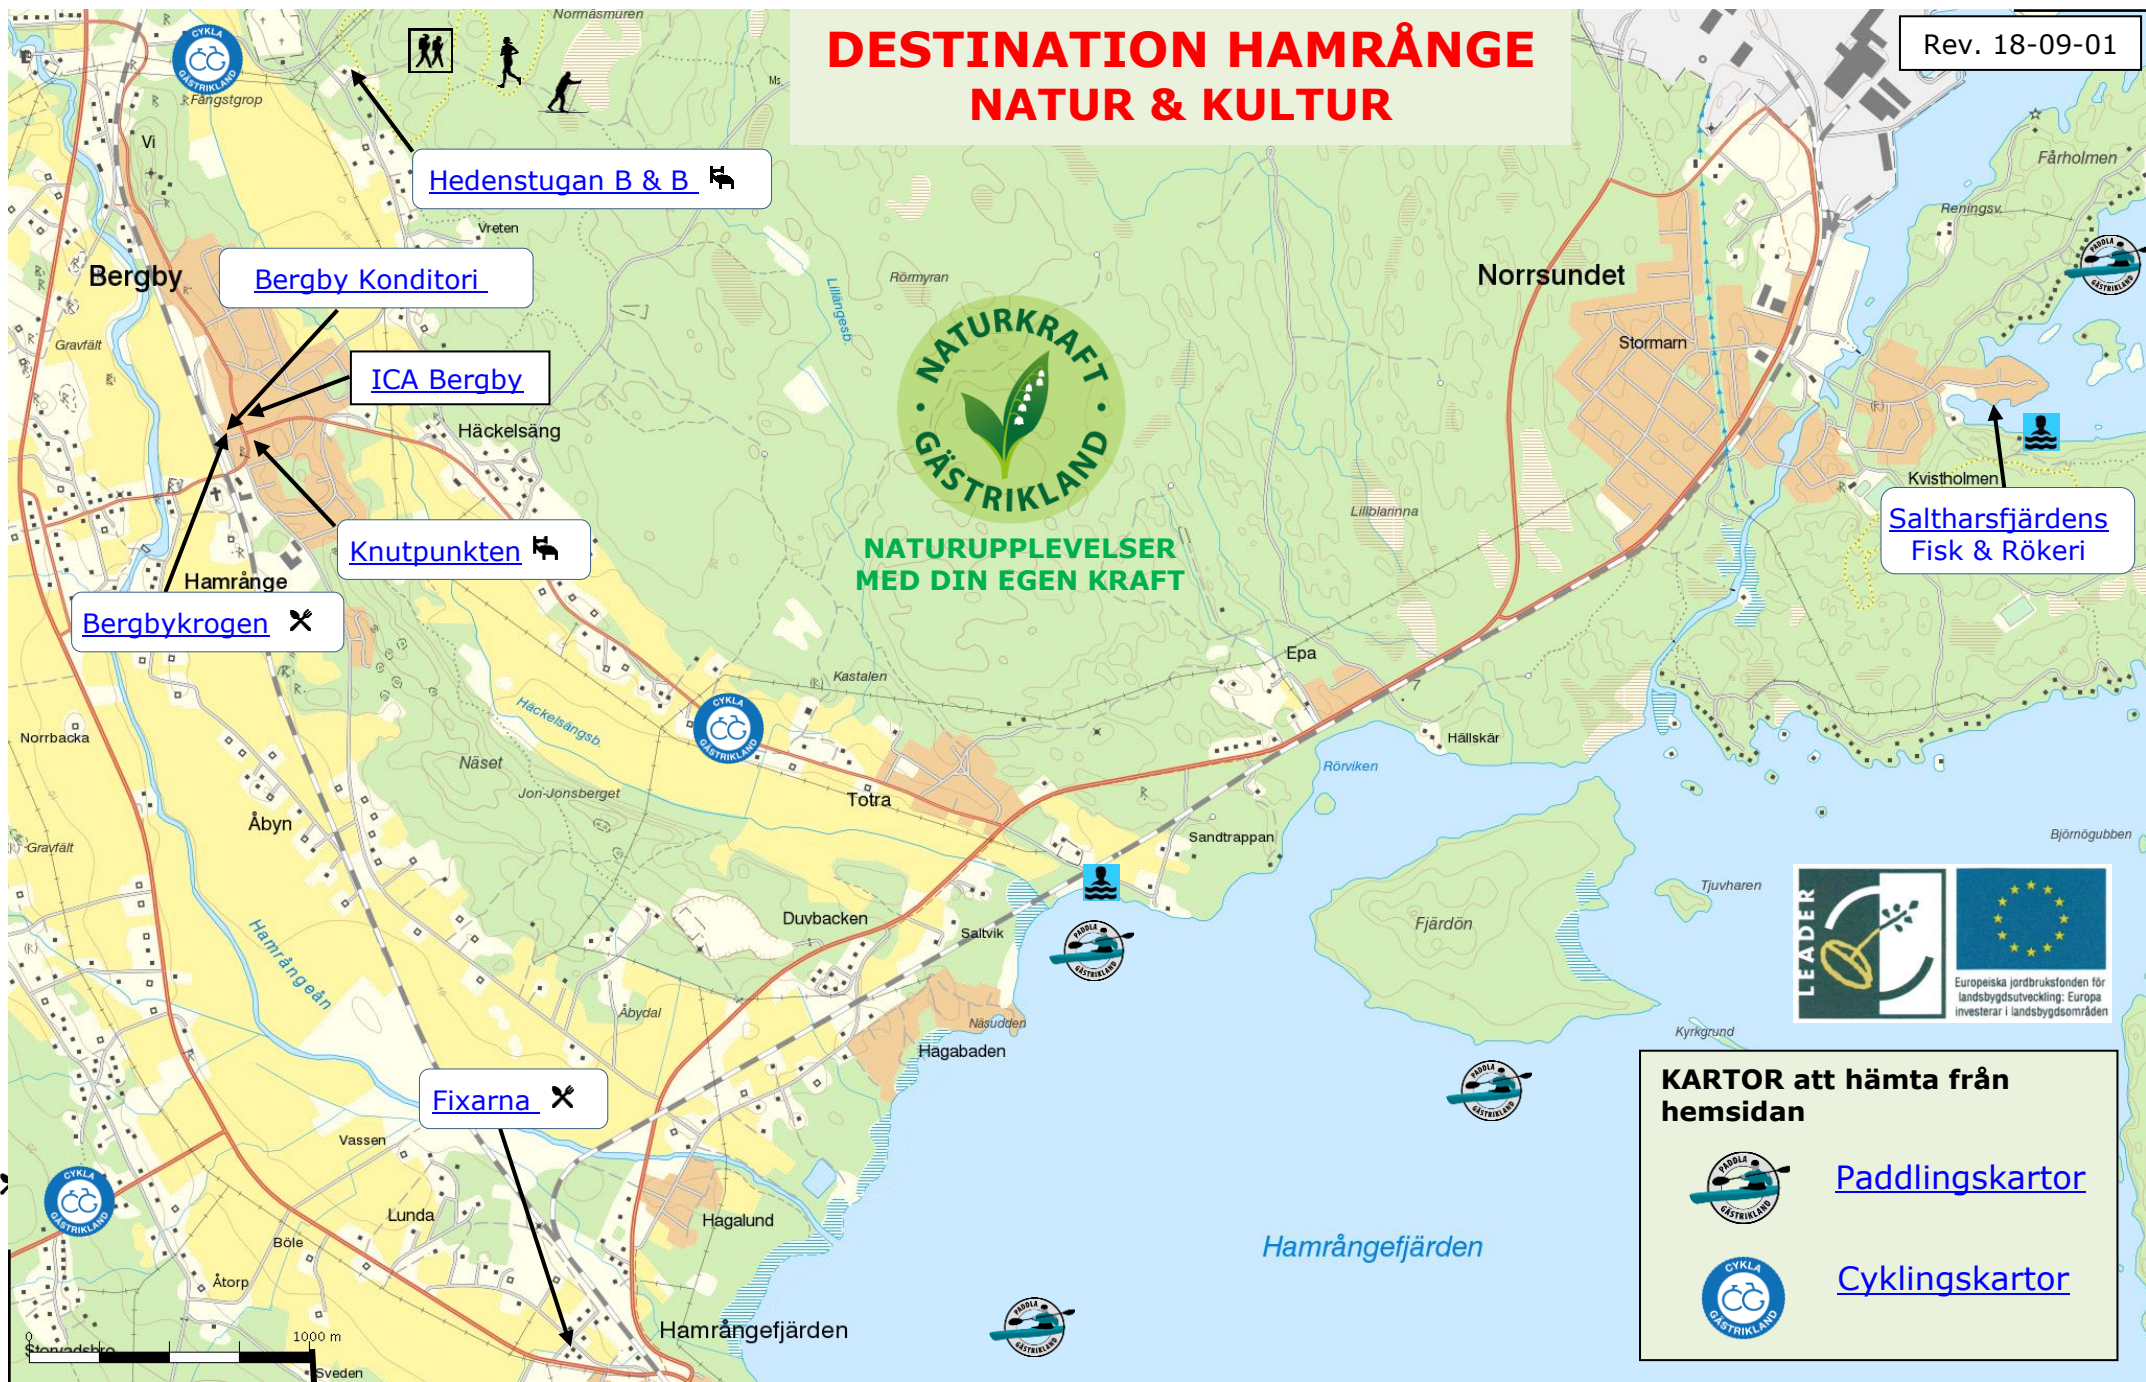

DESTINATION HAMRÅNGE NATUR & KULTUR

Rev. 18-09-01

[Hedenstugan B & B](#) 🏠

[Bergby Konditori](#)

[ICA Bergby](#)

[Knutpunkten](#) 🏠

[Bergbykrogen](#) ✂️

[Saltharsfjärdens Fisk & Rökeri](#)

[Fixarna](#) ✂️