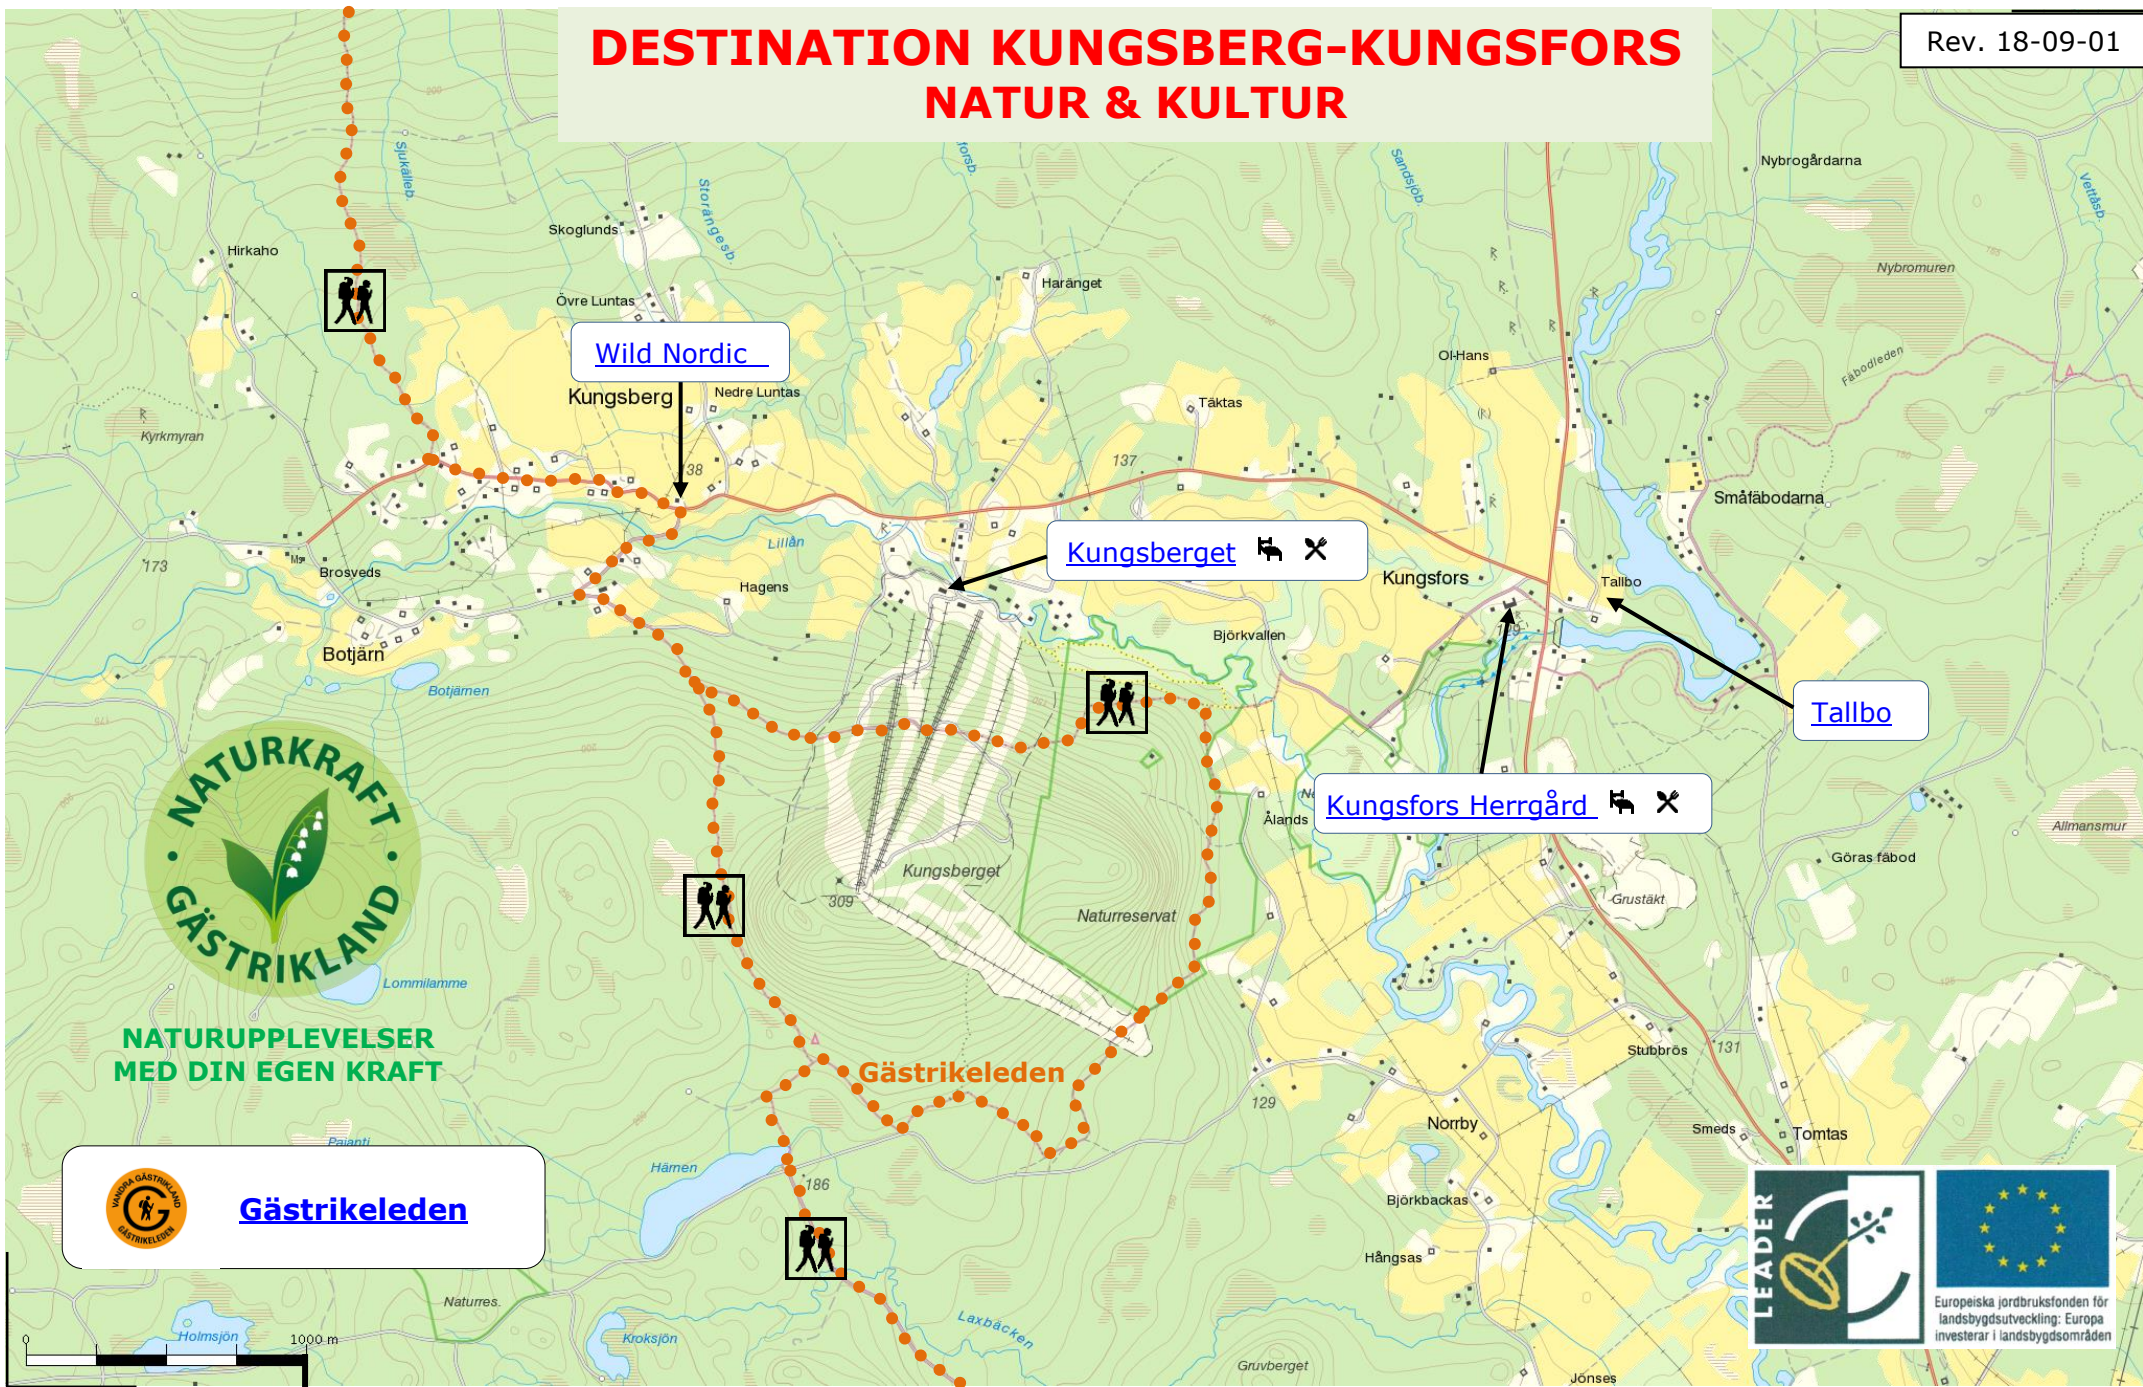

DESTINATION KUNGSBERG-KUNGSFORS NATUR & KULTUR

Rev. 18-09-01

E 578215

N 6734135 1:26 742

1000 m

Gästrikeleden

Europeiska jordbruksfonden för landsbygdsutveckling: Europa investerar i landsbygdsområden

© Lantmäteriet

Koordinatsystem SWEREF 99 TM