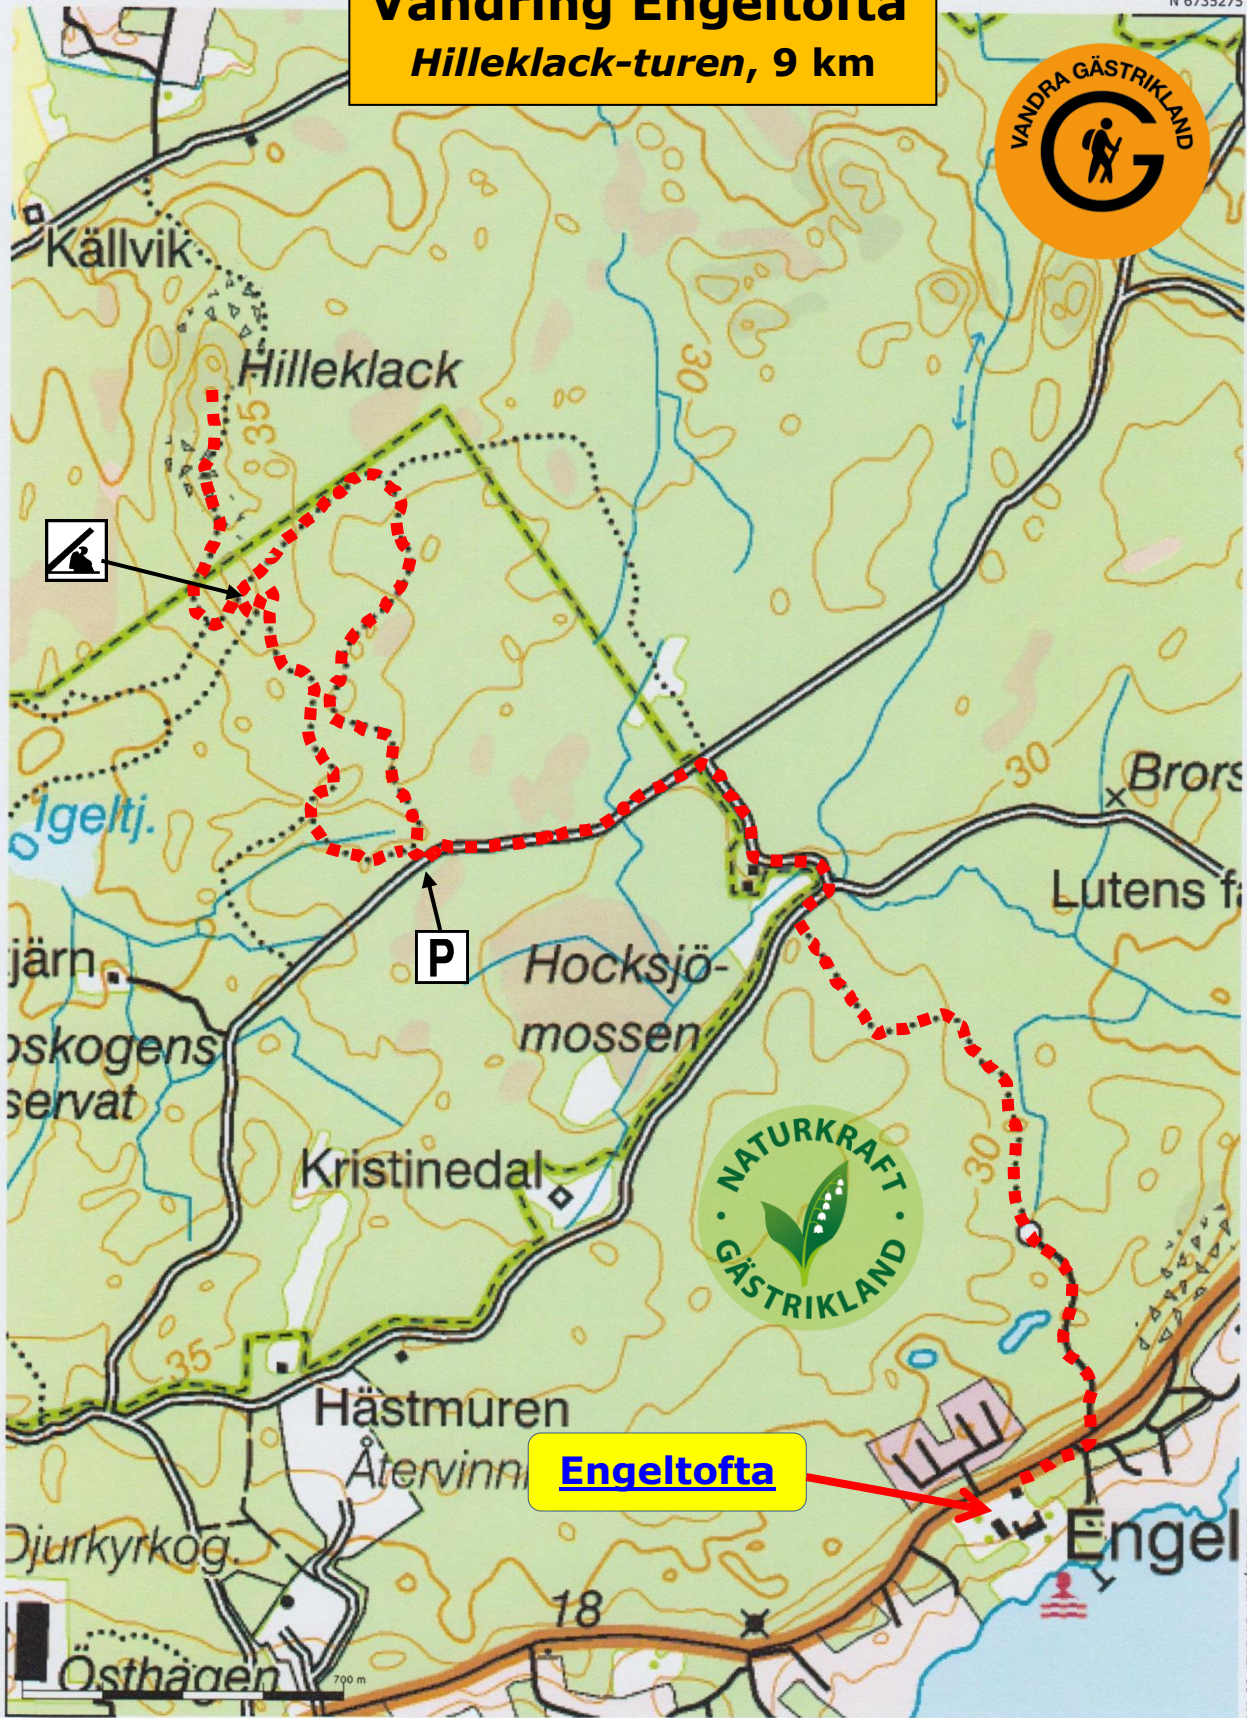

Vandring Engeltofta Hilleklack-turen, 9 km

Engeltofta