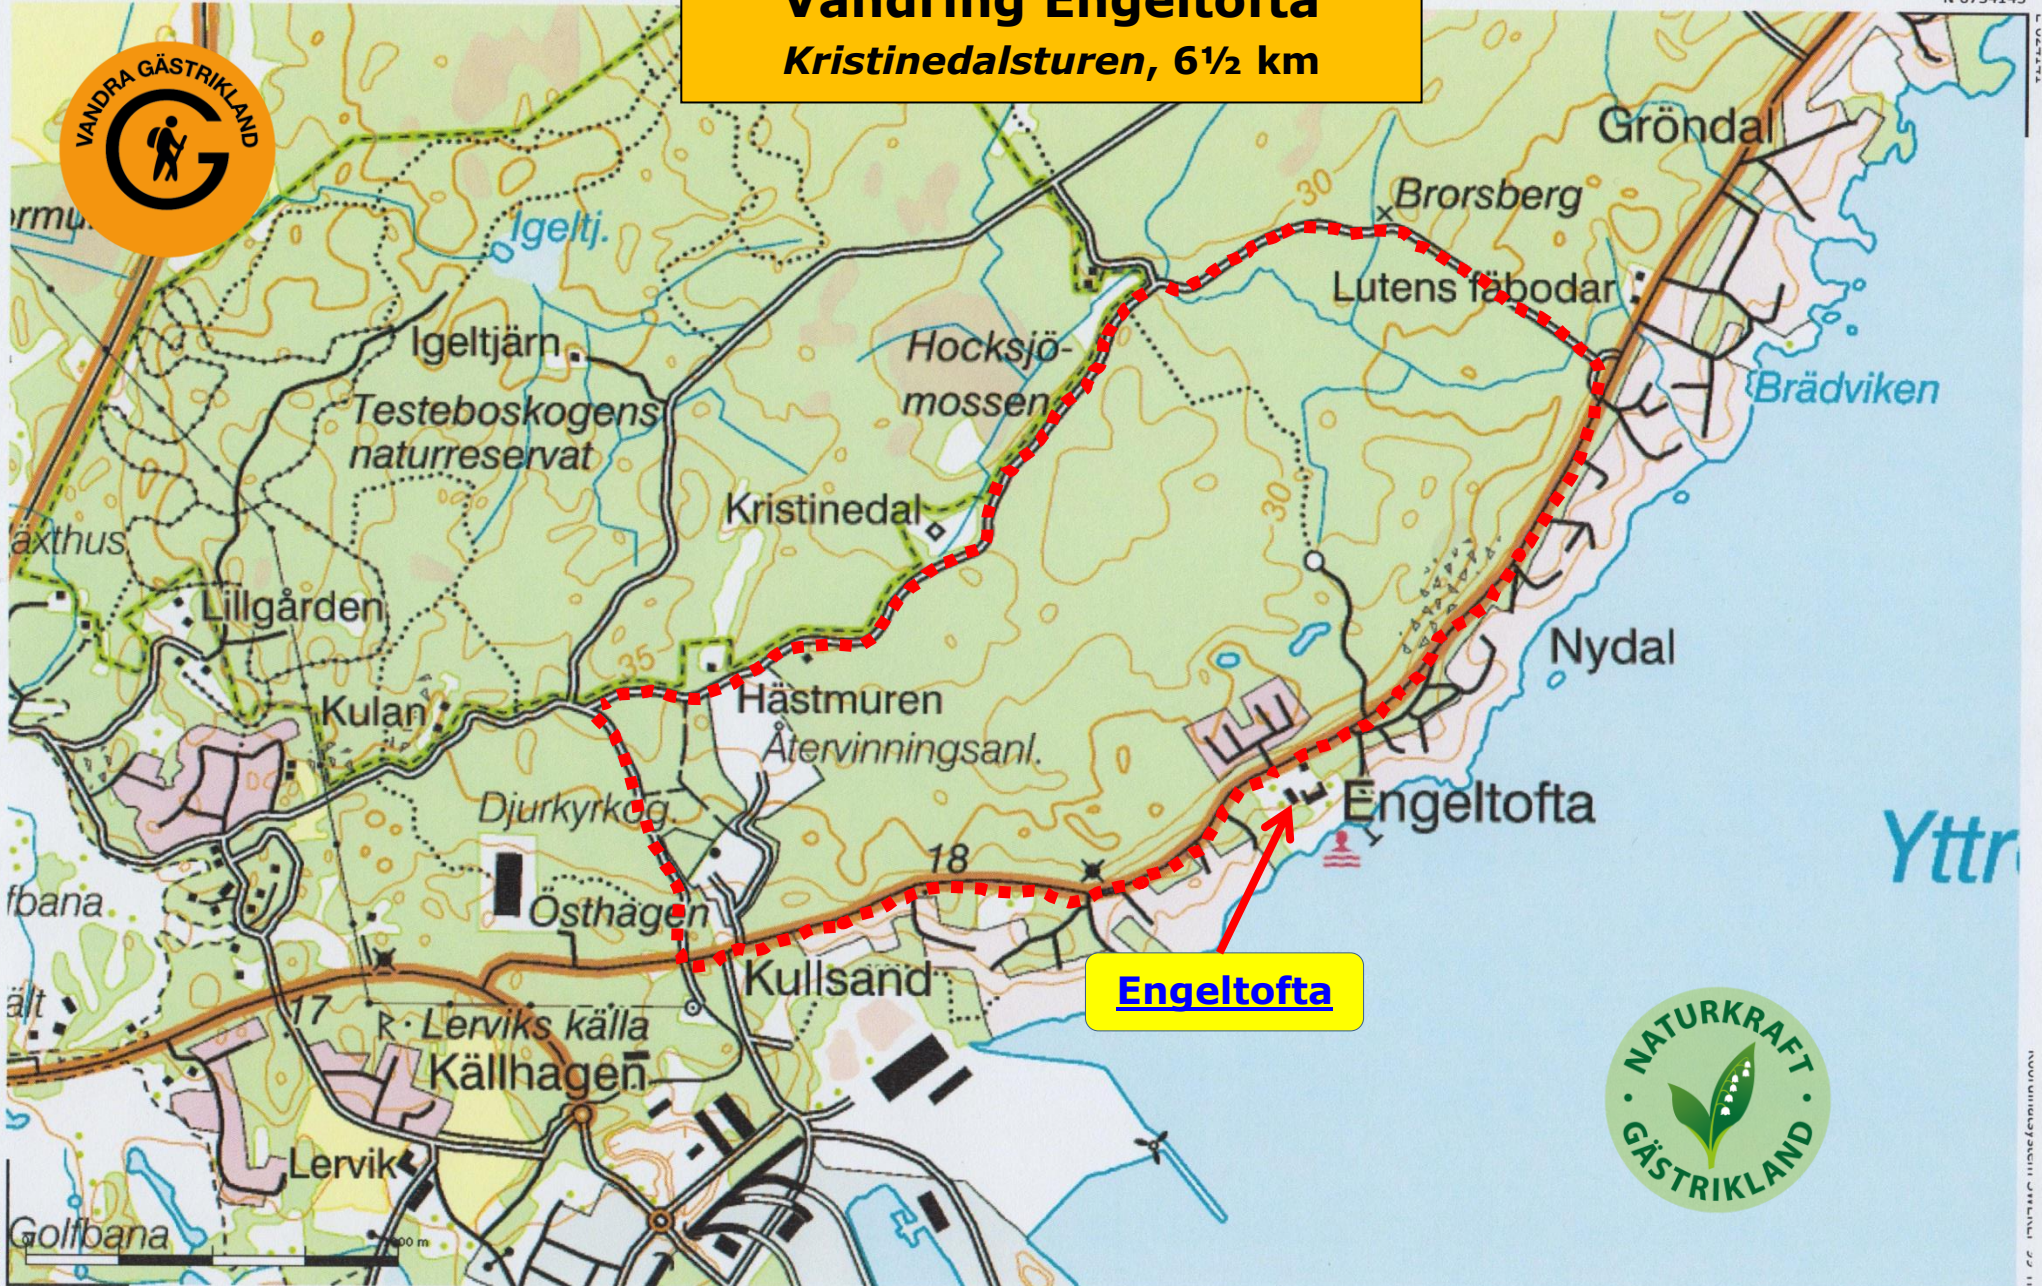

Vandring Engeltofta Kristinedalsturen, 6½ km

Engeltofta