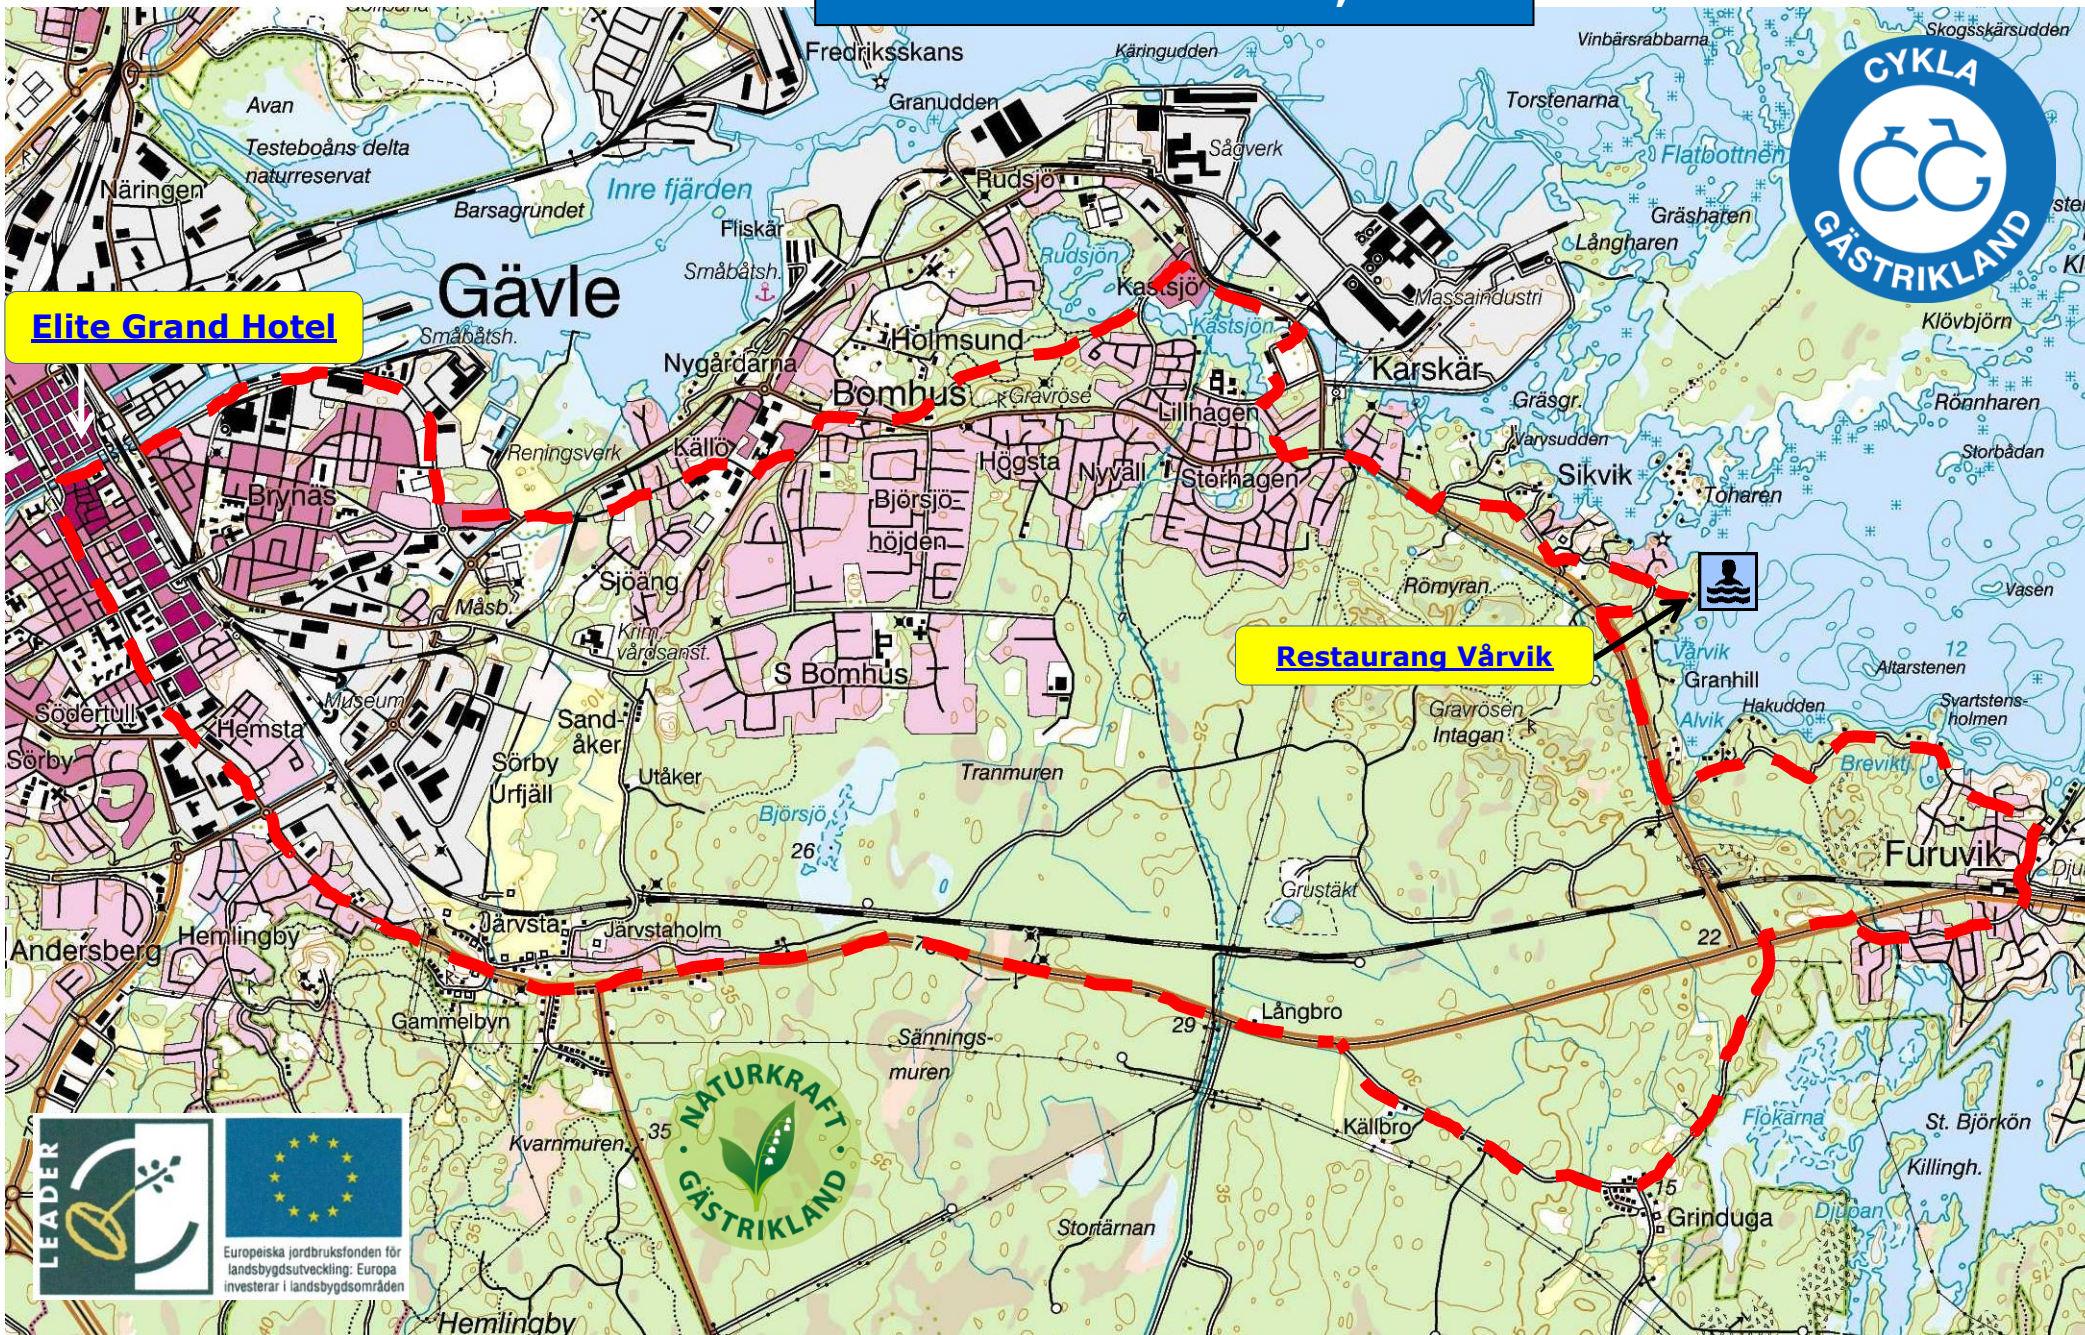

Furuvik-turen 28,5 km

Rev. 18-08-29

Elite Grand Hotel

Restaurang Vårvik