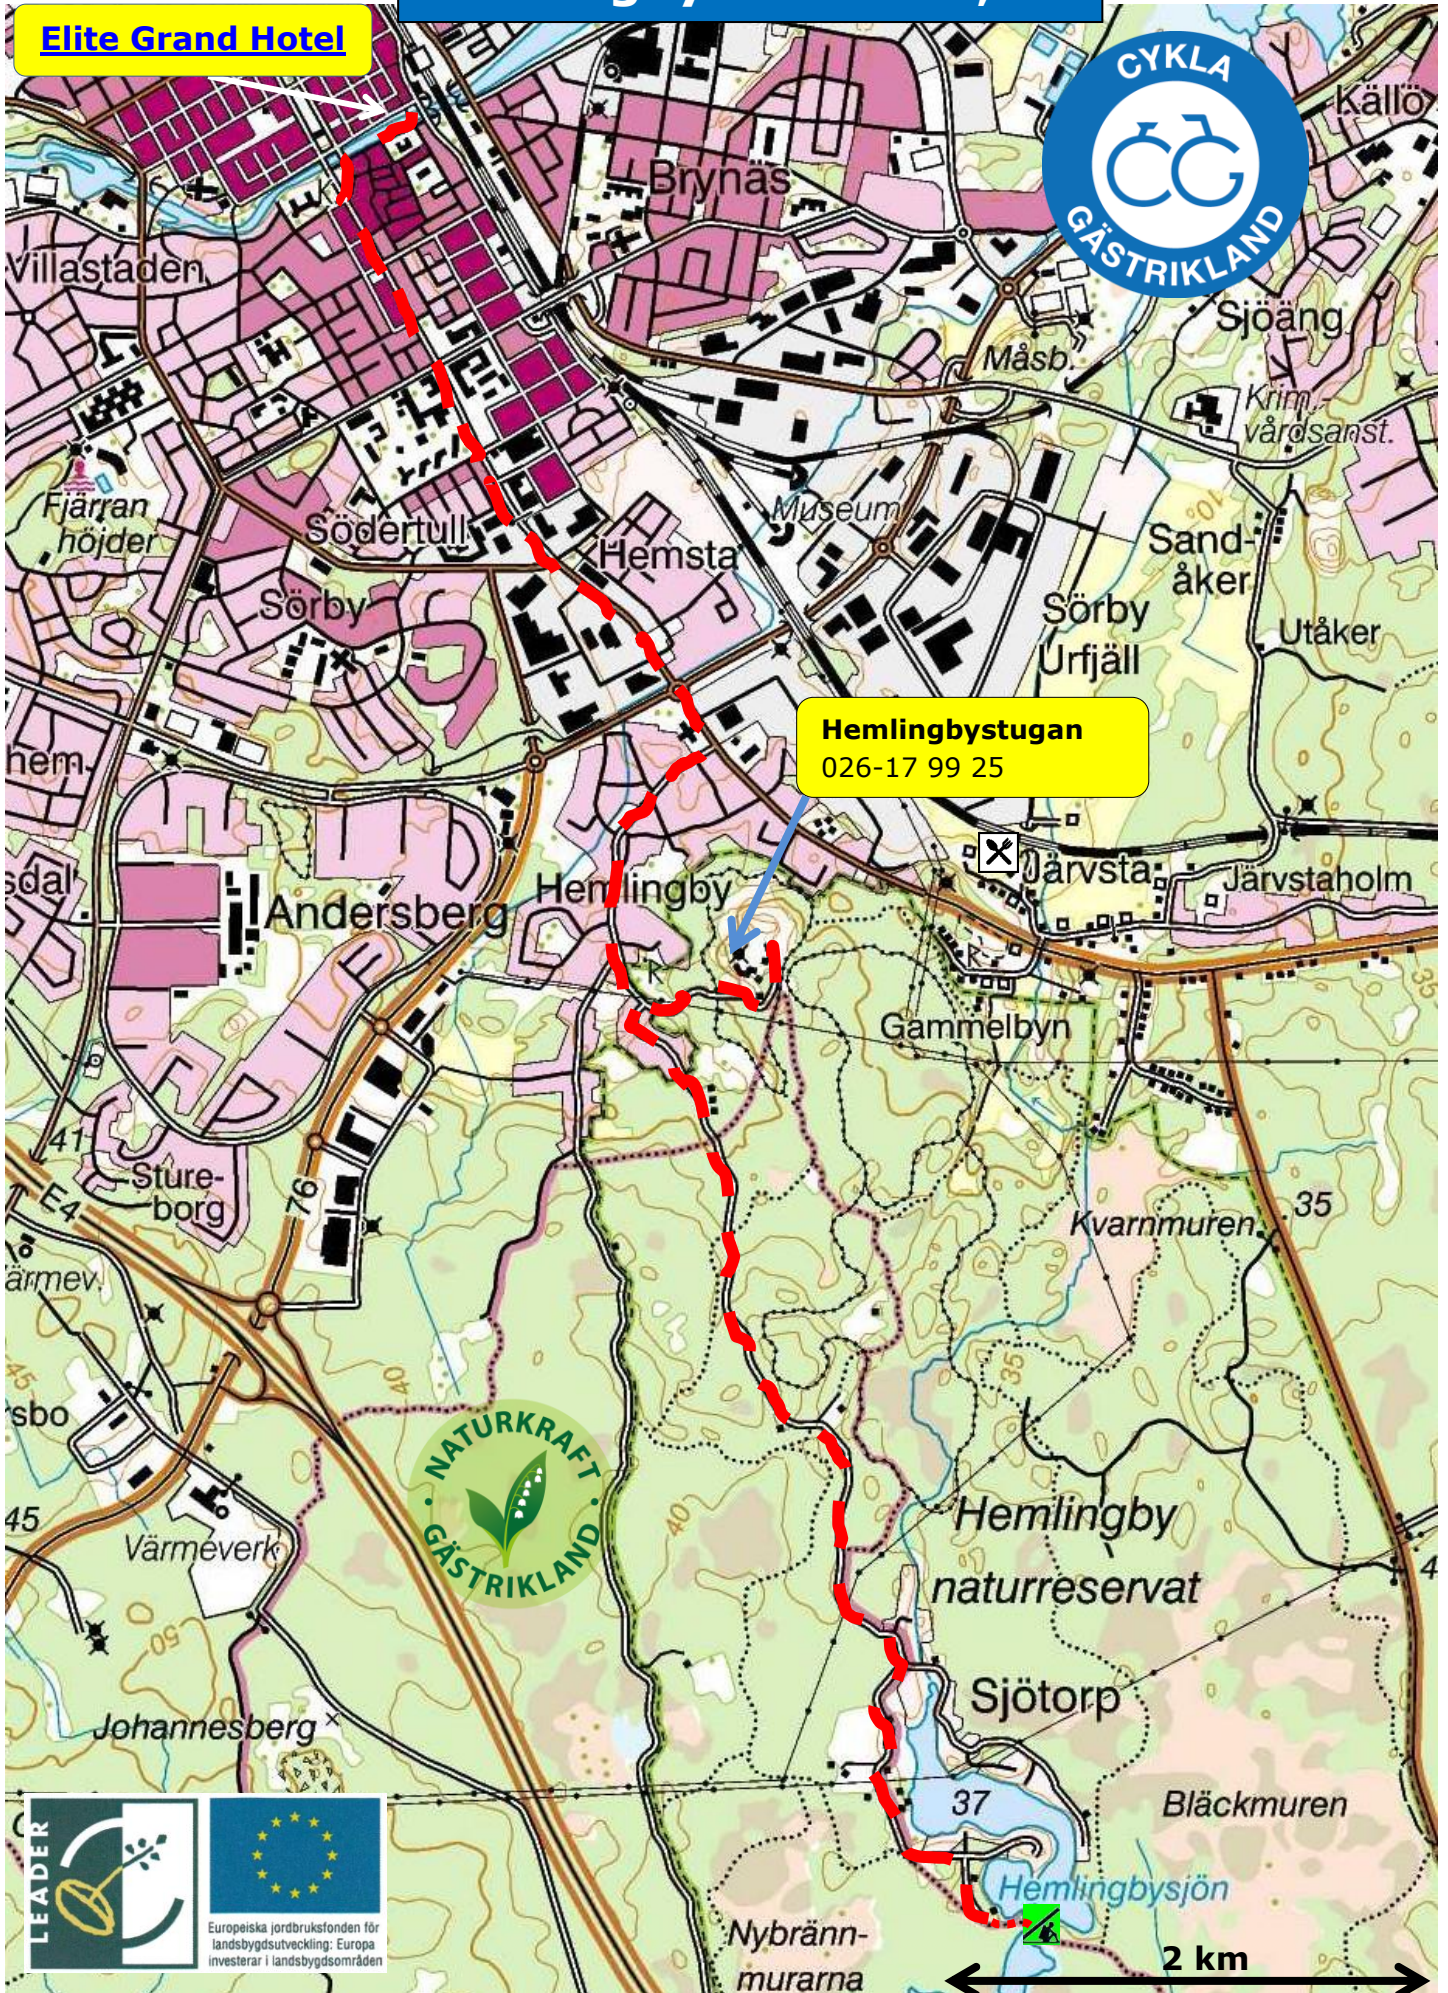

Hemlingby-turen 16,5

Rev. 18-08-29

[Elite Grand Hotel](#)

Hemlingbystugan

026-17 99 25

2 km