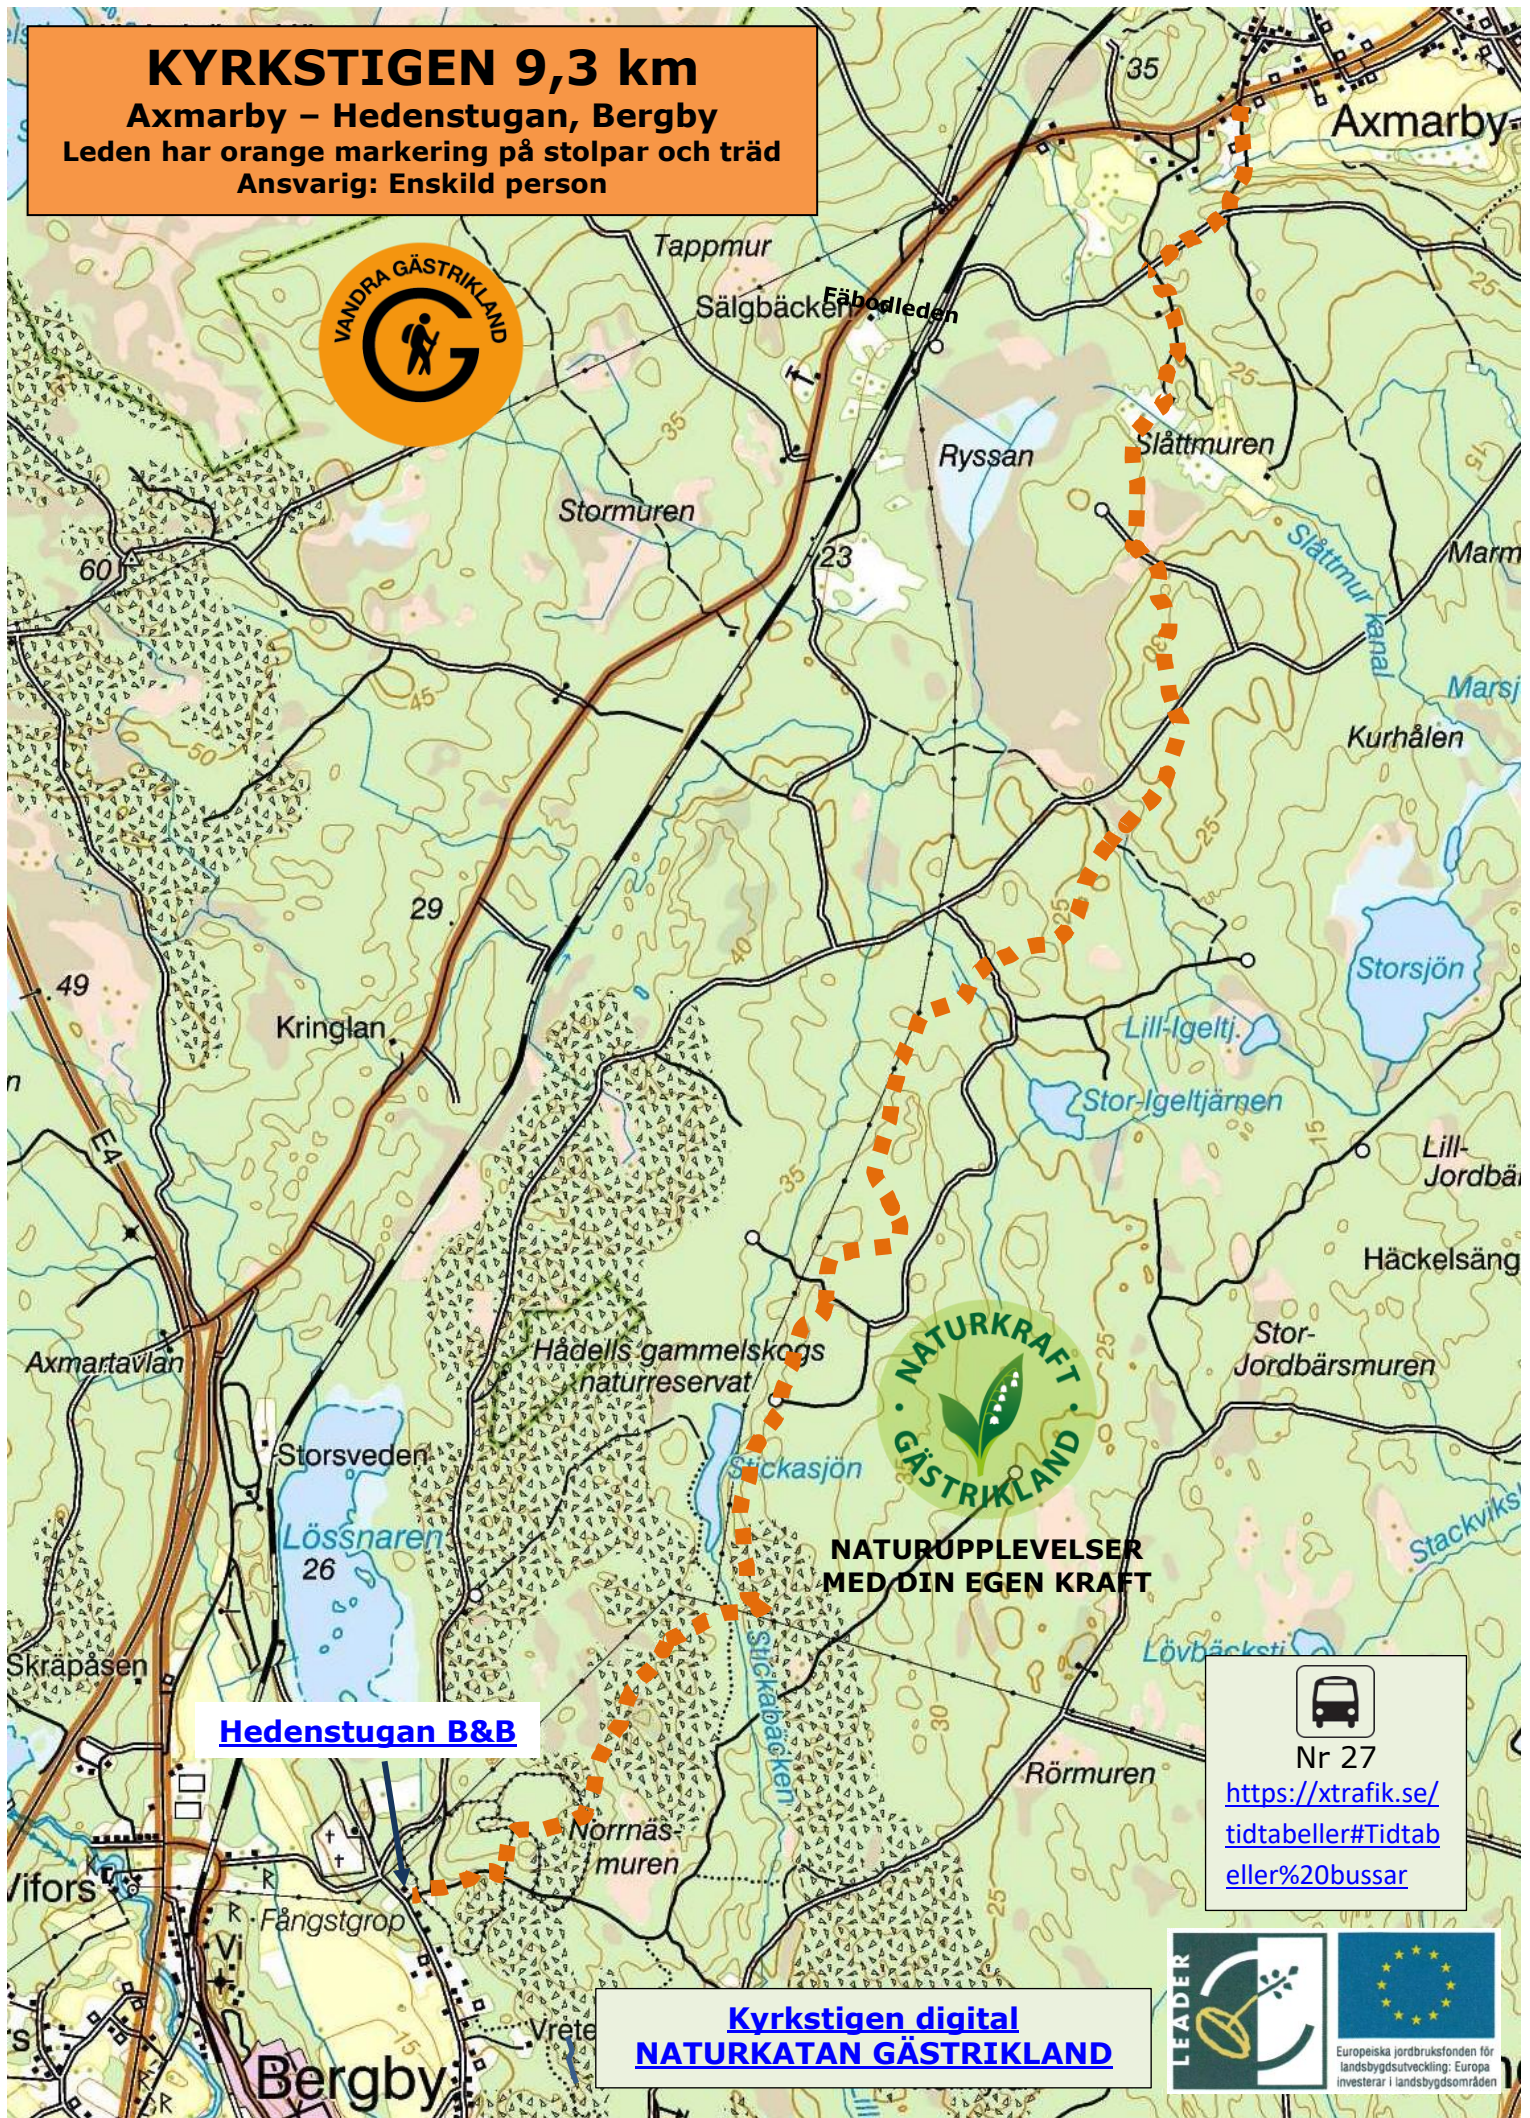

KYRKSTIGEN 9,3 km

Axmarby – Hedenstugan, Bergby

Leden har orange markering på stolpar och träd
Ansvarig: Enskild person

NATURUPPLEVELSER
MED DIN EGEN KRAFT

Hedenstugan B&B

Nr 27

<https://xtrafik.se/tidtabeller#Tidtabeller%20bussar>

Kyrkstigen digital
NATURKATAN GÄSTRIKLAND