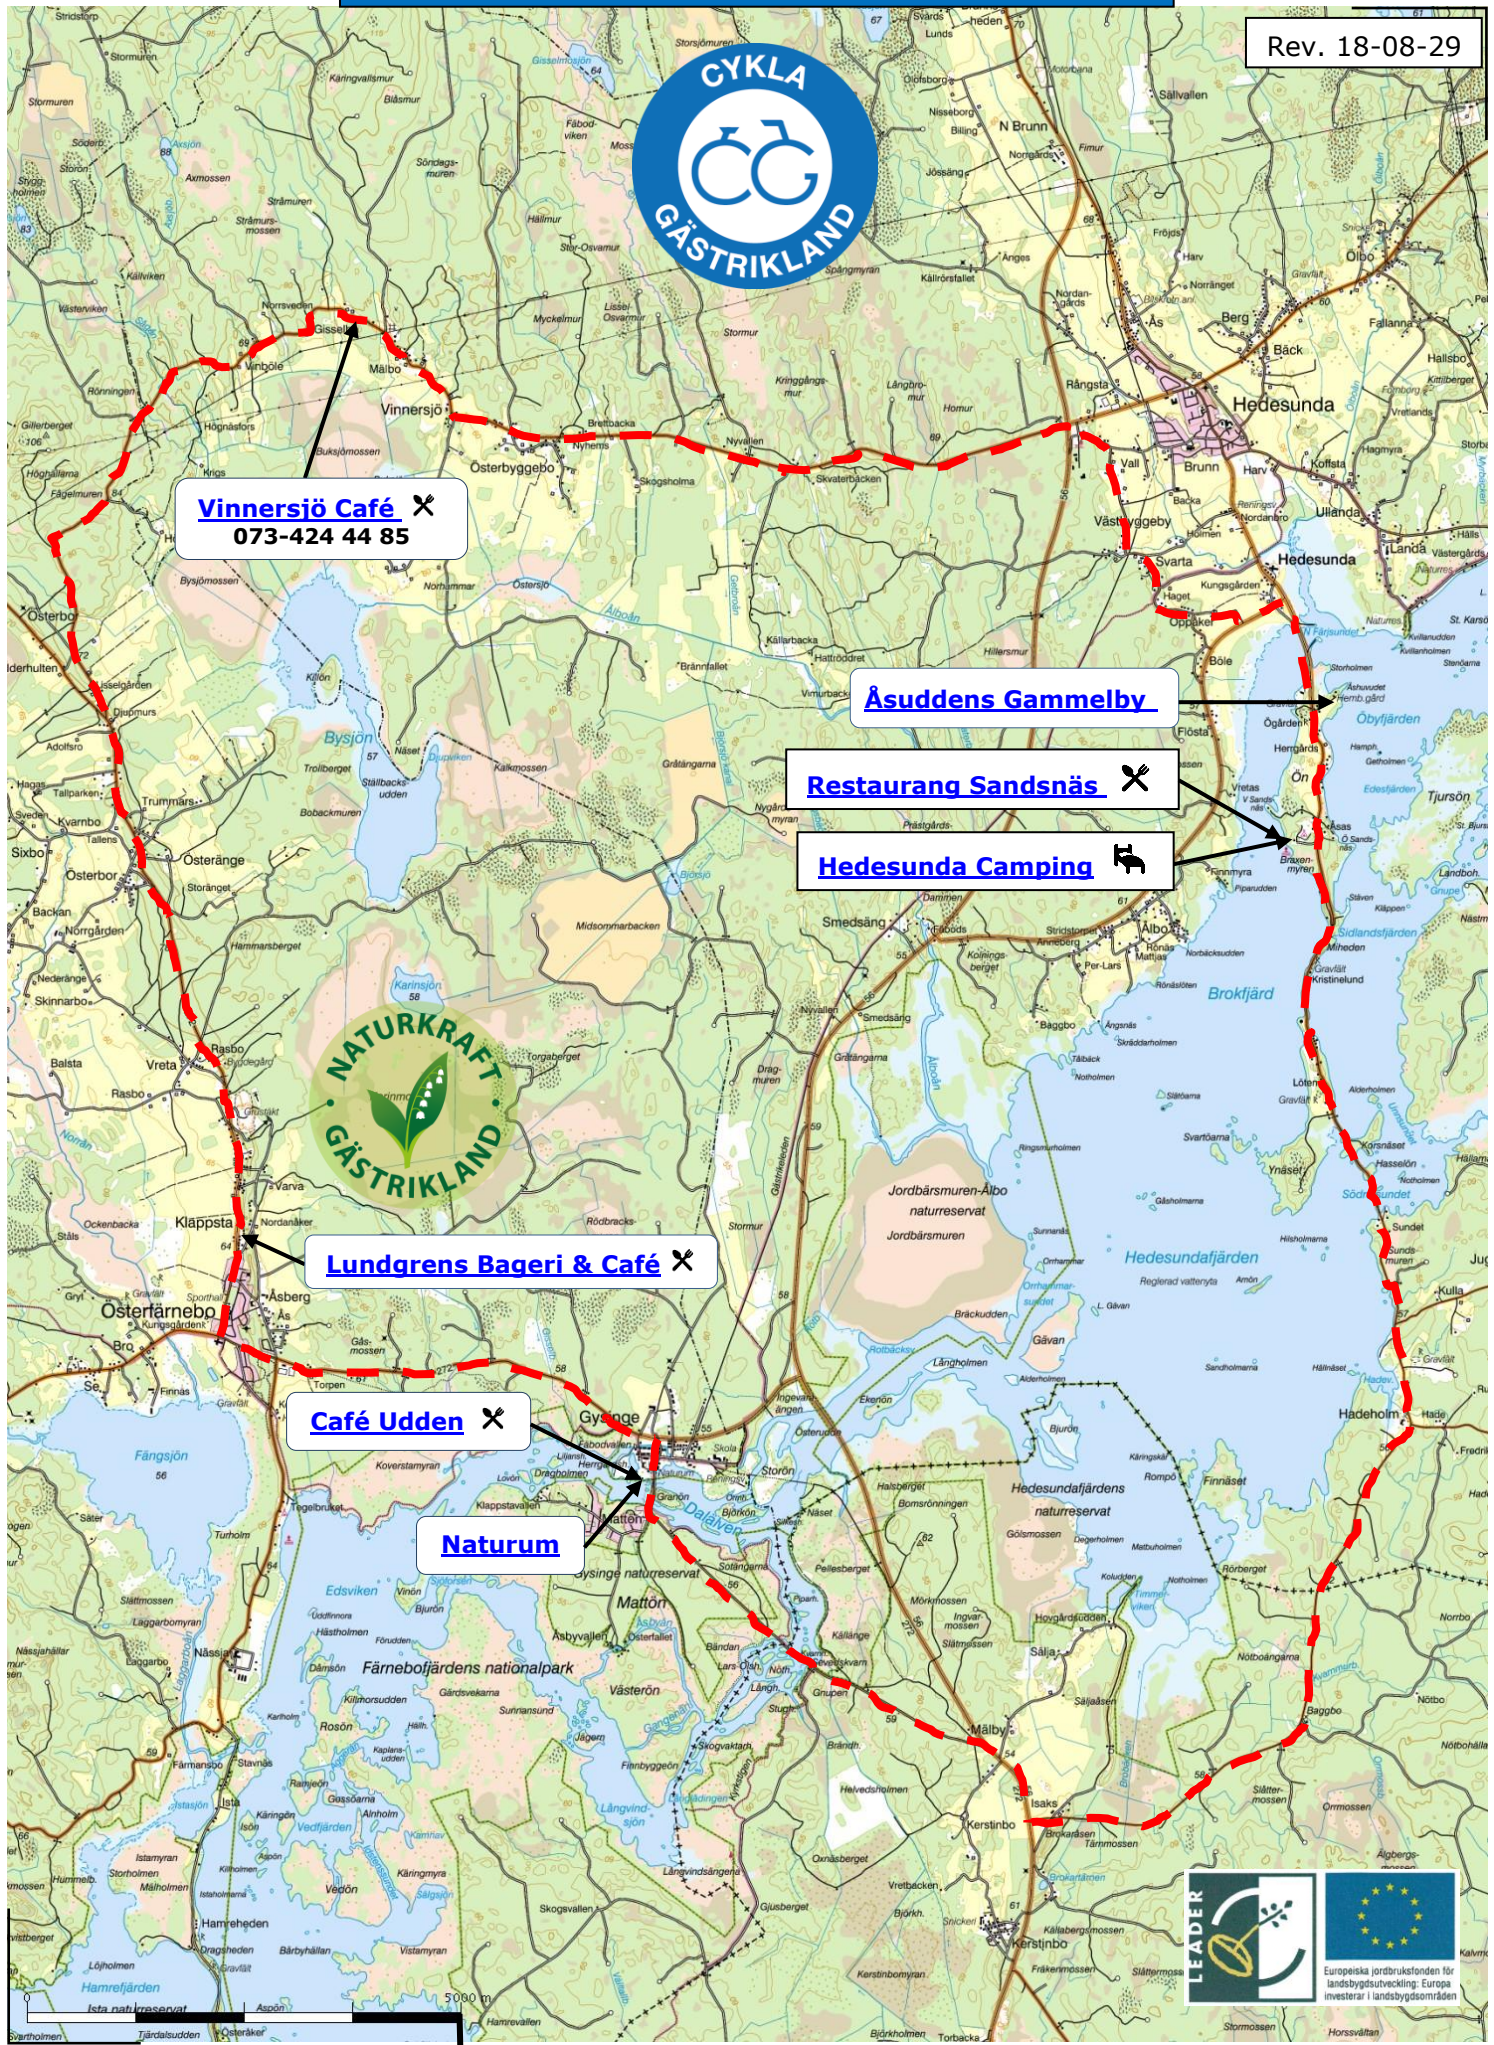

E 596723

N 6678347 1:87 050

5 km

E 613779

Koordinatsystem SWEREF 99 TM