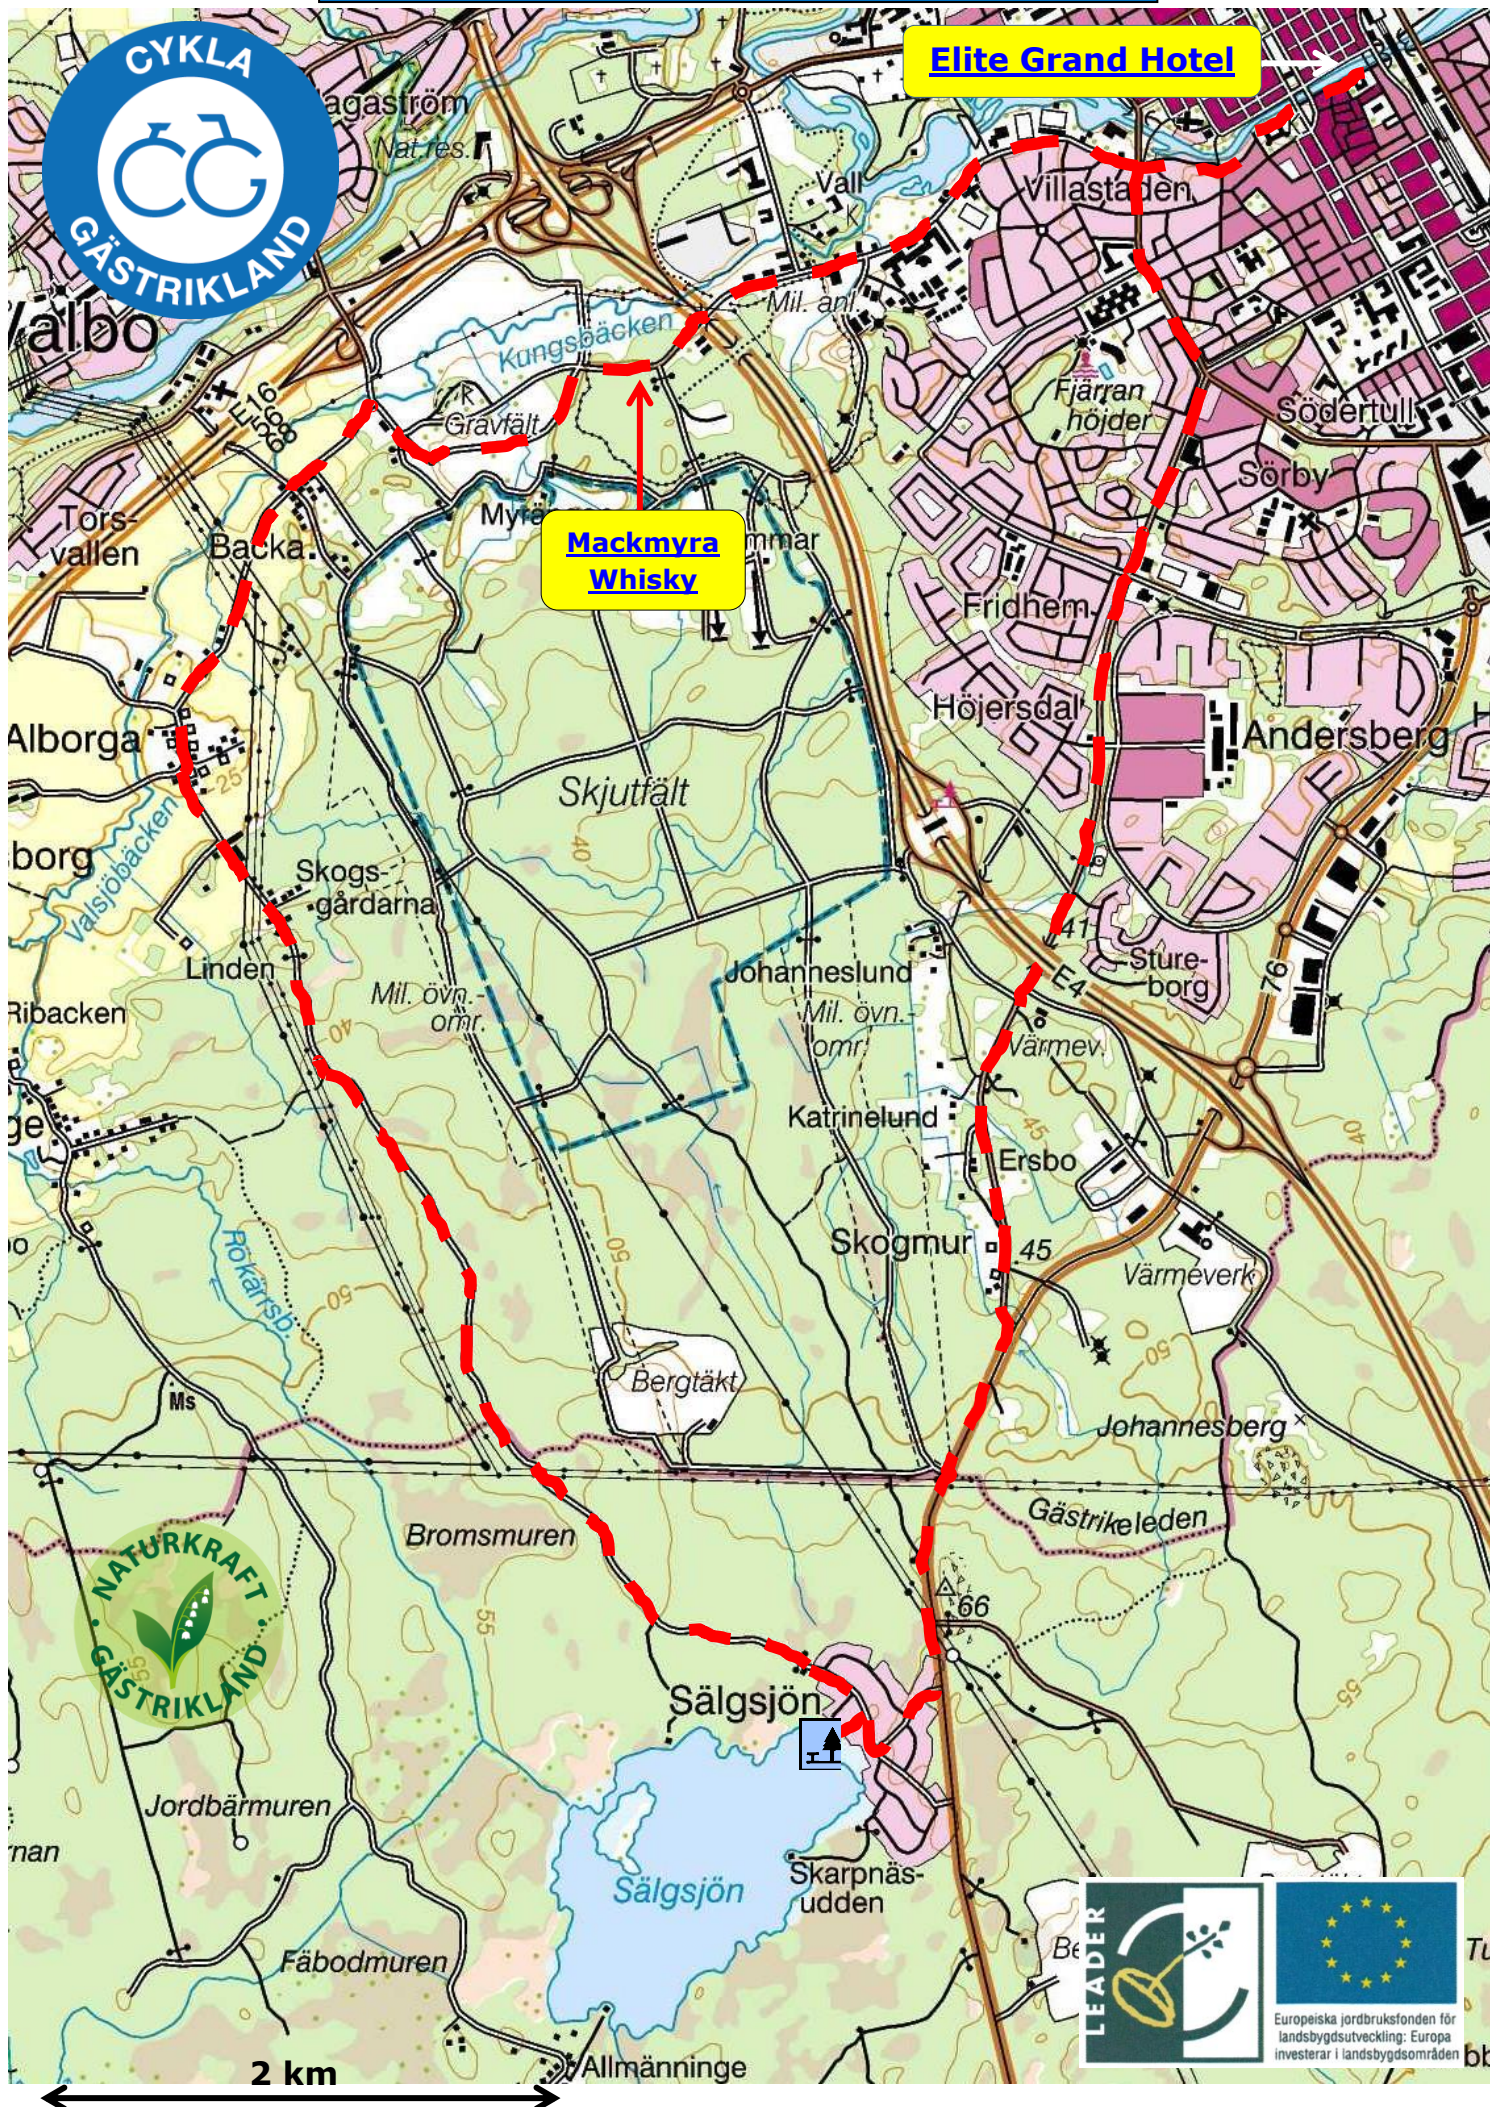

Sälgsjö-turen 19,7 km

Rev. 18-08-29

Elite Grand Hotel

Mackmyra Whisky