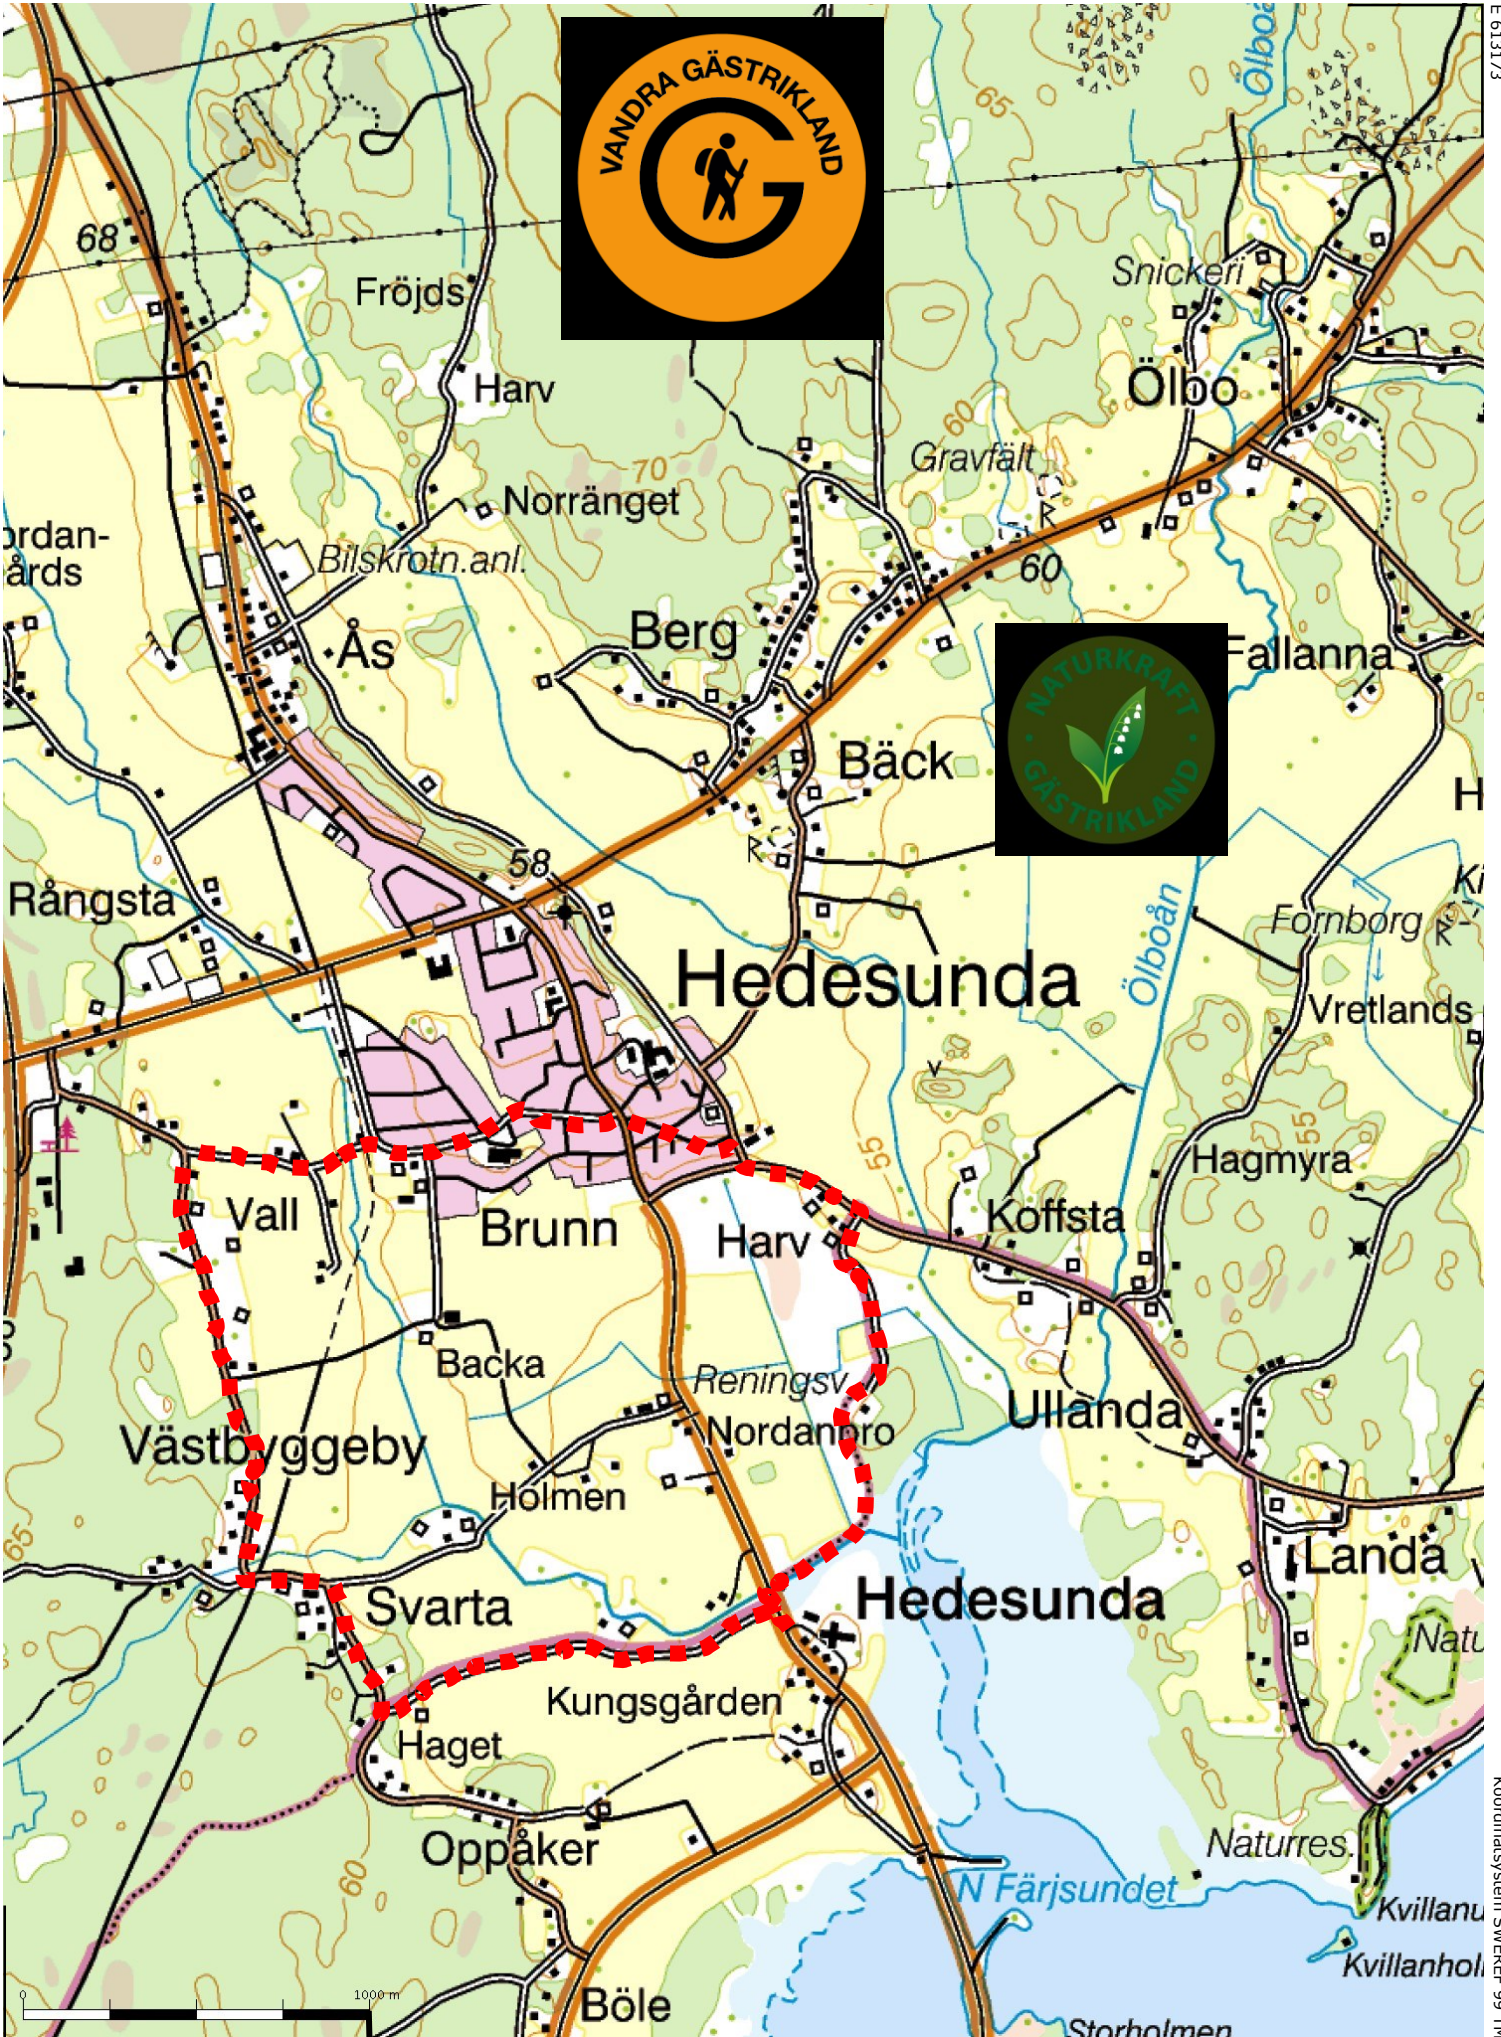

# Västbyggeby-rundan 6½ km

N 6700025

E 608909

N 6694161 1:21 762

1000 m

© Lantmäteriet

E 613173

Koordinatsystem SWEREF 99 TM